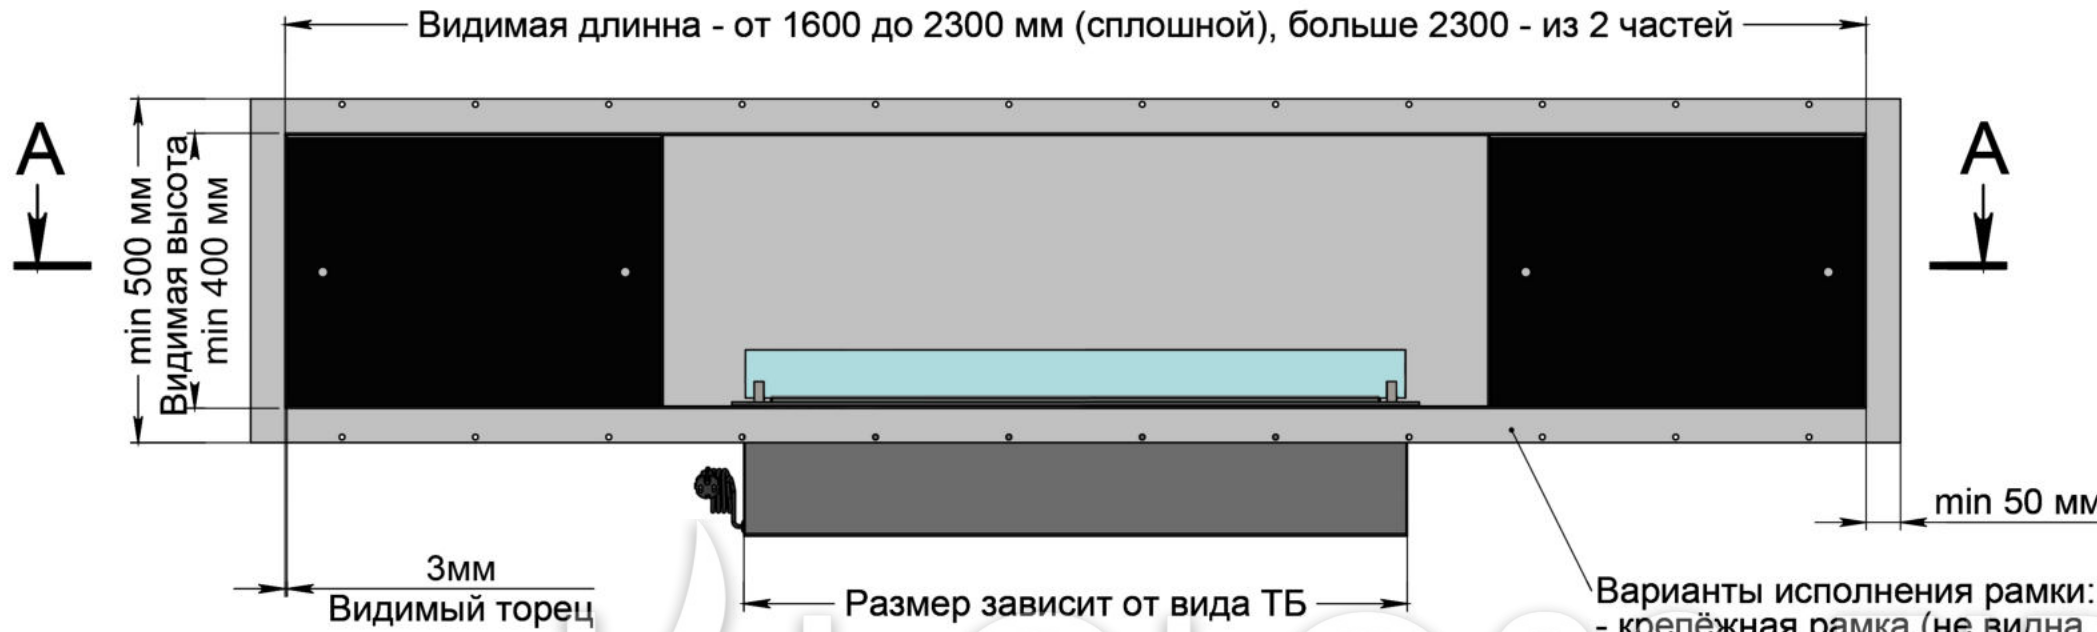

Вид спереди

Вид с торца

Варианты исполнения рамки:
- крепежная рамка (не видна после монтажа).

56 мм, 68,5 мм, 147 мм, 186 мм*

* Размер зависит от вида ТБ:
- Алайд - 56 мм;
- Марапи, Катмай, Васат - 68,5 мм;
- Слайдер - 147 мм;
- Далекс - 186 мм.

122 мм, 216 мм, 246 мм, 250 мм**

** Размер зависит от вида ТБ:
- Алайд - 122 мм;
- Марапи, Катмай, Васат - 216 мм;
- Слайдер - 250 мм;
- Далекс - 246 мм.

Варианты топливных блоков:

- Алайд;
- Марапи;
- Катмай;
- Васат;
- Слайдер;
- Далекс.