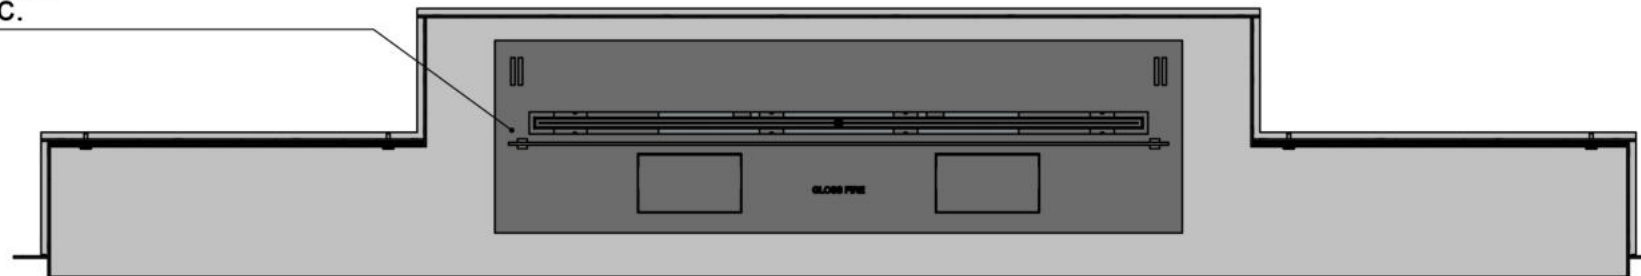

A-A (1 : 11)

Инв. № подл.	Подп. и дата
Взам. инв. №	Инв. № дубл.
Подп. и дата	Подп. и дата