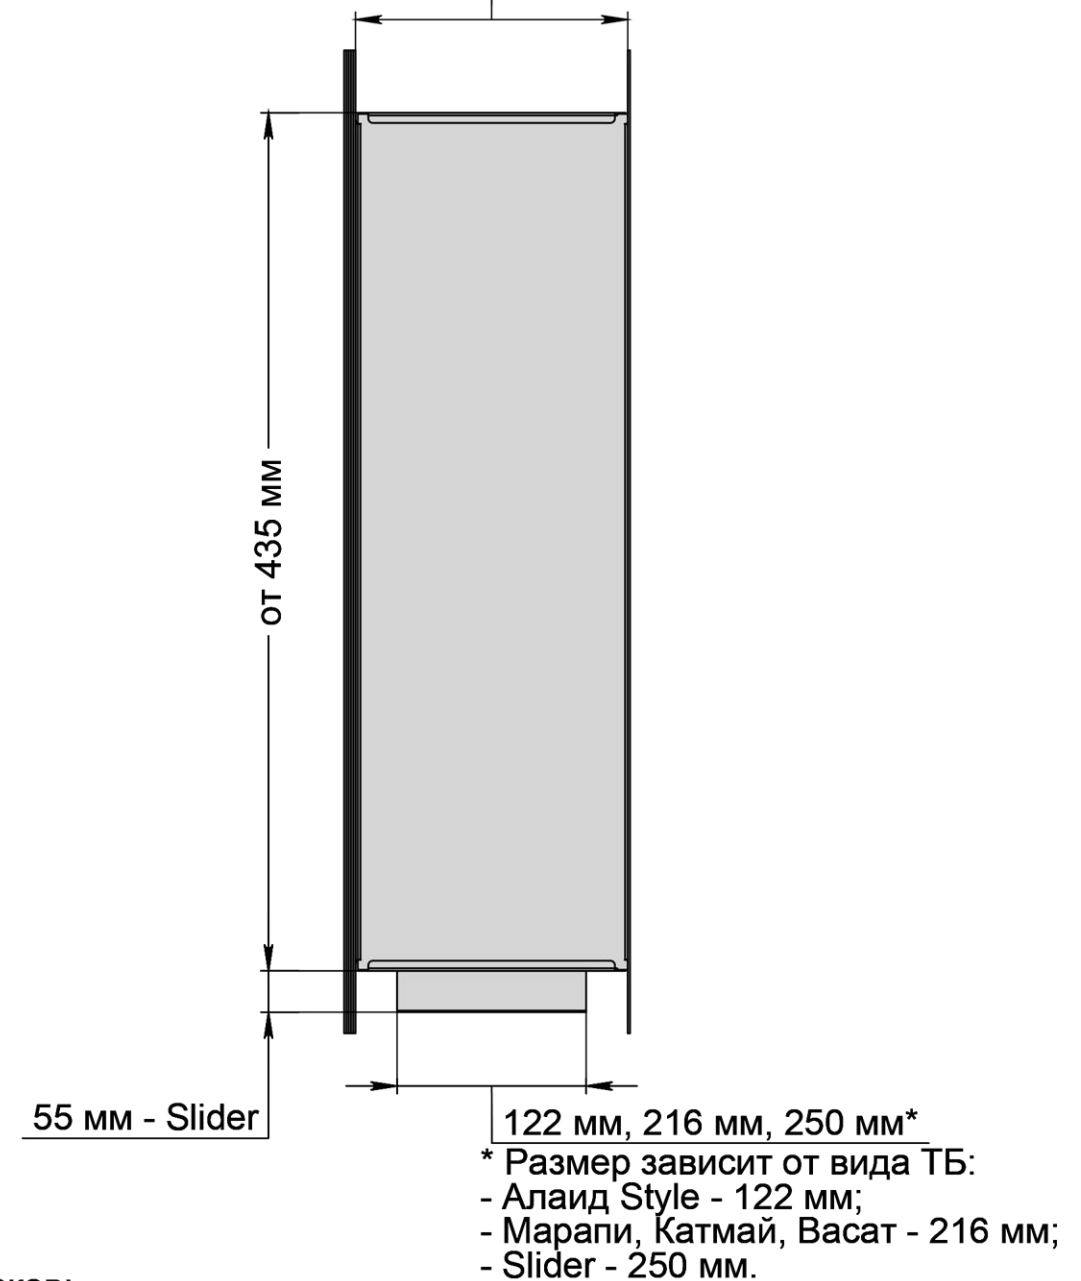

Рамка возможна:
- многослойная чёрная;
- многослойная нержавеющая;
- нержавеющая.

Глубина камина зависит от вида ТБ:
- Алайд Style - 230 мм;
- Марапи, Катмай, Васат - 330 мм;
- Slider - 360 мм.

A-A

Варианты топливных блоков:
- Алайд Style;
- Марапи;
- Катмай;
- Васат;
- Slider.