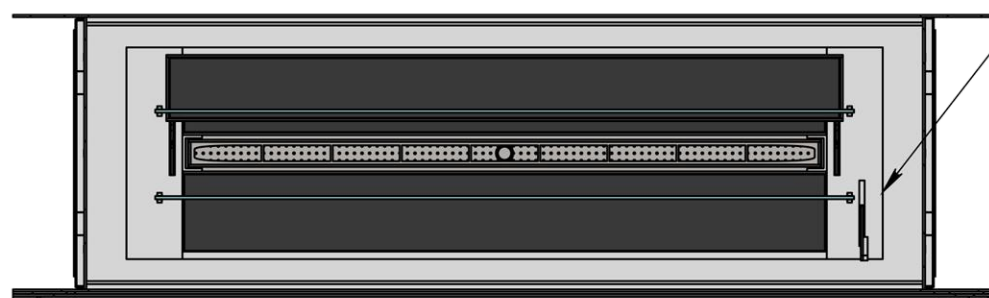

Рамка возможна:
- многослойная чёрная;
- многослойная нержавеющая;
- нержавеющая.

Глубина камина зависит от вида ТБ:
- Алайд Style - 230 мм;
- Марапи, Катмай, Васат - 330 мм;
- Slider - 360 мм.

A-A

Варианты топливных блоков:
- Алайд Style;
- Марапи;
- Катмай;
- Васат;
- Slider.