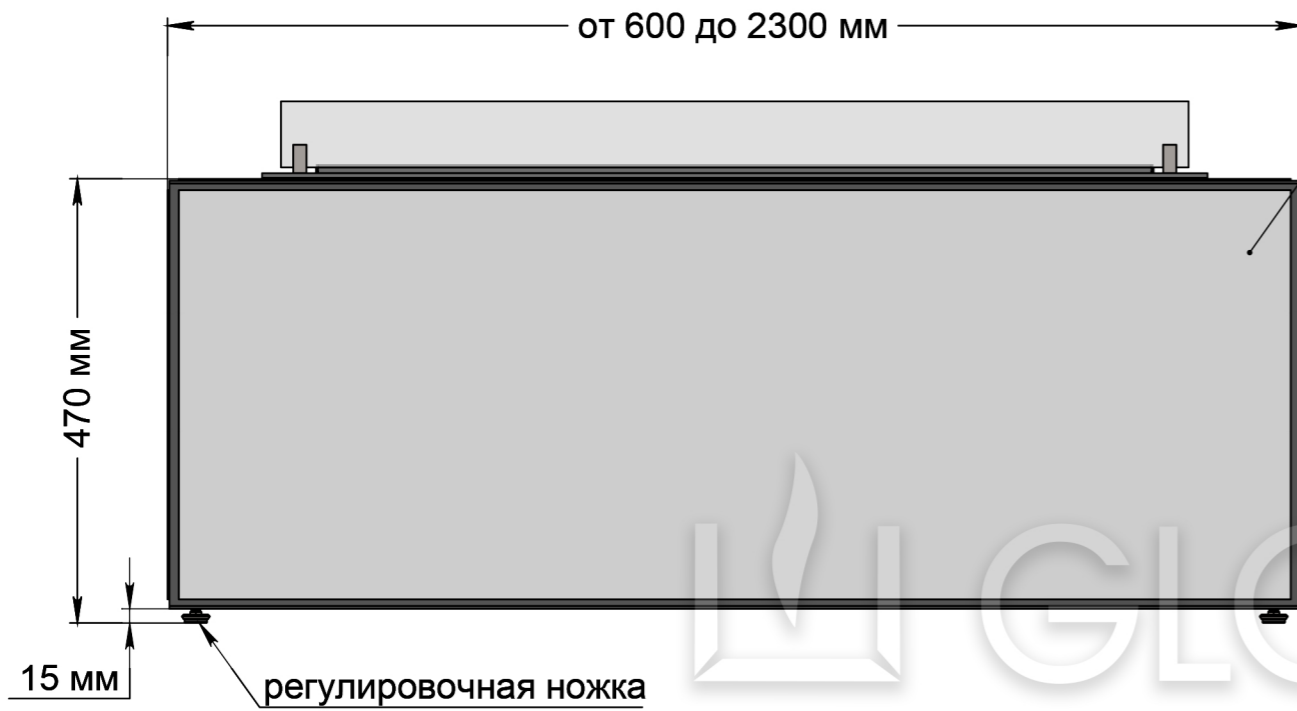

Вид спереди

Вид сбоку

- Варианты отделки:
- покраска по шкале RAL;
 - комбинированная покраска;
 - шлифованная поверхность;
 - полированная поверхность.

Вид сверху

- Варианты топливных блоков:
- Алаид;
 - Марапи;
 - Катмай;
 - Васат;
 - Слайдер;
 - Далекс.