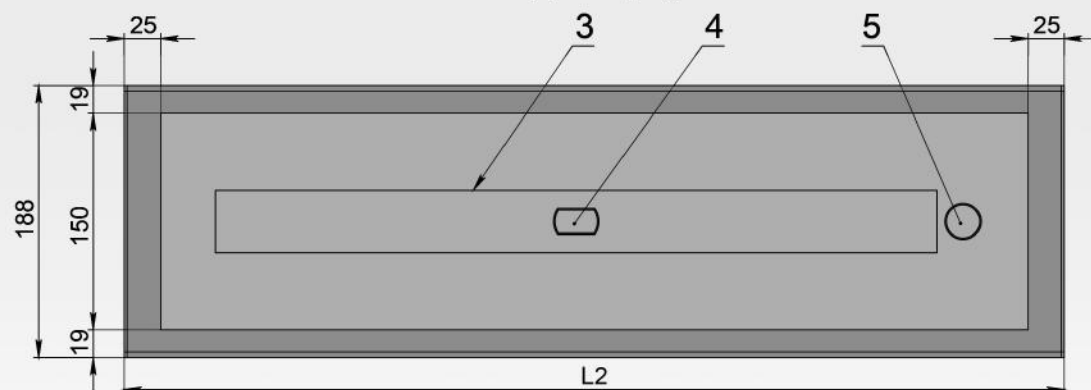

ГАБАРИТНЫЕ РАЗМЕРЫ БИОКАМИНА АЛАИД STYLE K

Вид спереди

Вид сбоку

Вид сверху

Позиция	Описание
1	Окрашенный металлический корпус
2	Лицевая панель толщ. 6 мм
3	Пламегаситель
4	Ручка пламегасителя
5	Место заправки и контроля уровня топлива

	ТБ AS-300	ТБ AS-400	ТБ AS-500	ТБ AS-600	ТБ AS-700	ТБ AS-1000
L1, мм	300	400	500	600	700	1000
L2, мм	350	450	550	650	750	1050