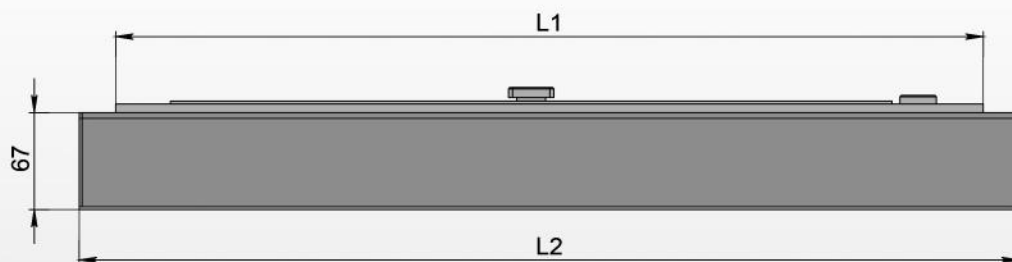

ГАБАРИТНЫЕ РАЗМЕРЫ БИОКАМИНА АЛАИД STYLE K

Вид спереди

Вид сбоку

Вид сверху

Позиция	Описание
1	Окрашенный металлический корпус
2	Лицевая панель толщ. 6 мм
3	Пламегаситель
4	Ручка пламегасителя
5	Место заправки и контроля уровня топлива

	ТБ AS-300	ТБ AS-400	ТБ AS-500	ТБ AS-600	ТБ AS-700	ТБ AS-1000
L1, мм	300	400	500	600	700	1000
L2, мм	350	450	550	650	750	1050