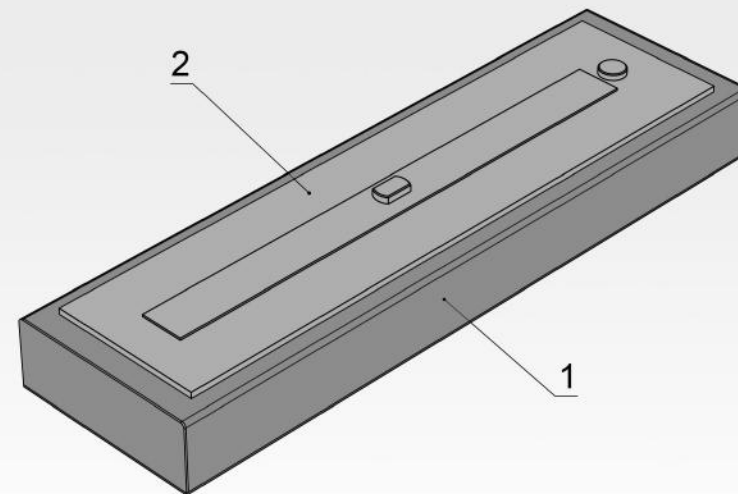

ГАБАРИТНЫЕ РАЗМЕРЫ БИОКАМИНА АЛАИД STYLE K

Вид спереди

Вид сбоку

Вид сверху

Позиция	Описание
1	Окрашенный металлический корпус
2	Лицевая панель толщ. 6 мм
3	Пламегаситель
4	Ручка пламегасителя
5	Место заправки и контроля уровня топлива

	ТБ AS-300	ТБ AS-400	ТБ AS-500	ТБ AS-600	ТБ AS-700	ТБ AS-1000
L1, мм	300	400	500	600	700	1000
L2, мм	350	450	550	650	750	1050