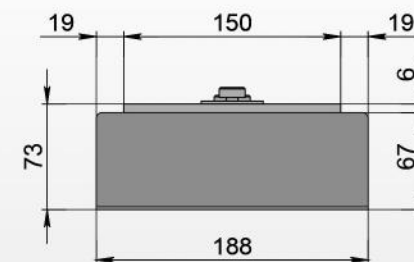

ГАБАРИТНЫЕ РАЗМЕРЫ БИОКАМИНА АЛАИД STYLE K

Вид спереди

Вид сбоку

Вид сверху

Позиция	Описание
1	Окрашенный металлический корпус
2	Лицевая панель толщ. 6 мм
3	Пламегаситель
4	Ручка пламегасителя
5	Место заправки и контроля уровня топлива

	ТБ AS-300	ТБ AS-400	ТБ AS-500	ТБ AS-600	ТБ AS-700	ТБ AS-1000
L1, мм	300	400	500	600	700	1000
L2, мм	350	450	550	650	750	1050