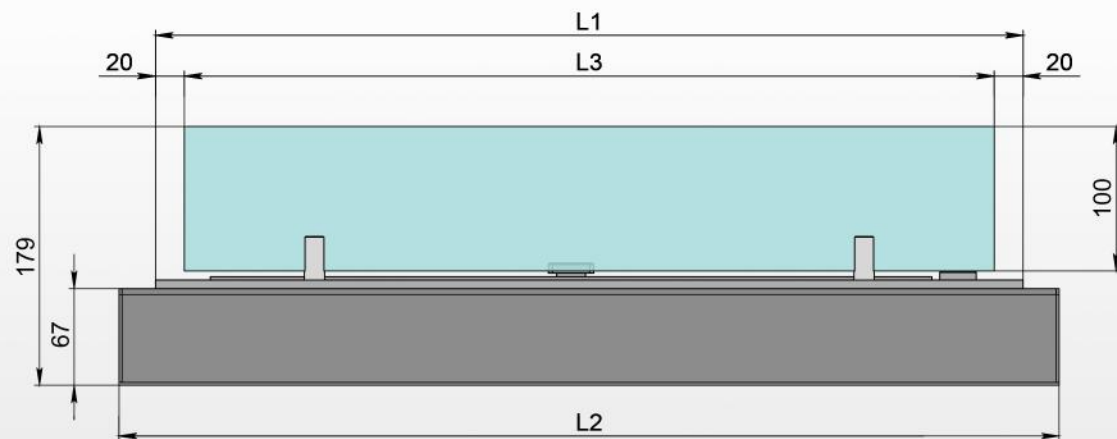

ГАБАРИТНЫЕ РАЗМЕРЫ БИОКАМИНА АЛАИД STYLE К-С1-100

Вид спереди

Вид сбоку

Вид сверху

Позиция	Описание
1	Окрашенный металлический корпус
2	Лицевая панель толщ. 6 мм
3	Стекло жаропрочное
4	Крепление нержавеющее полнотелое
5	Пламегаситель
6	Ручка пламегасителя
7	Место заправки и контроля уровня топлива

	ТБ AS-300	ТБ AS-400	ТБ AS-500	ТБ AS-600	ТБ AS-700	ТБ AS-1000
L1, мм	300	400	500	600	700	1000
L2, мм	350	450	550	650	750	1050
L3, мм	260	360	460	560	660	960