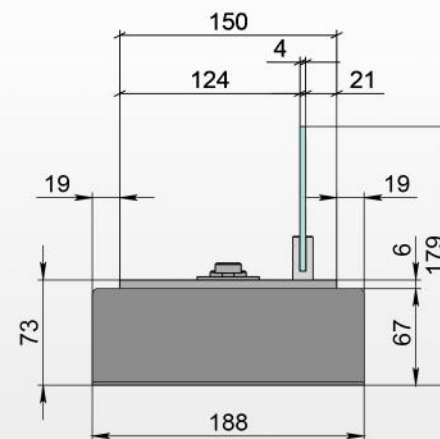

ГАБАРИТНЫЕ РАЗМЕРЫ БИОКАМИНА АЛАИД STYLE К-С1-100

Вид спереди

Вид сбоку

Вид сверху

Позиция	Описание
1	Окрашенный металлический корпус
2	Лицевая панель толщ. 6 мм
3	Стекло жаропрочное
4	Крепление нержавеющее полнотелое
5	Пламегаситель
6	Ручка пламегасителя
7	Место заправки и контроля уровня топлива

	ТБ AS-300	ТБ AS-400	ТБ AS-500	ТБ AS-600	ТБ AS-700	ТБ AS-1000
L1, мм	300	400	500	600	700	1000
L2, мм	350	450	550	650	750	1050
L3, мм	260	360	460	560	660	960