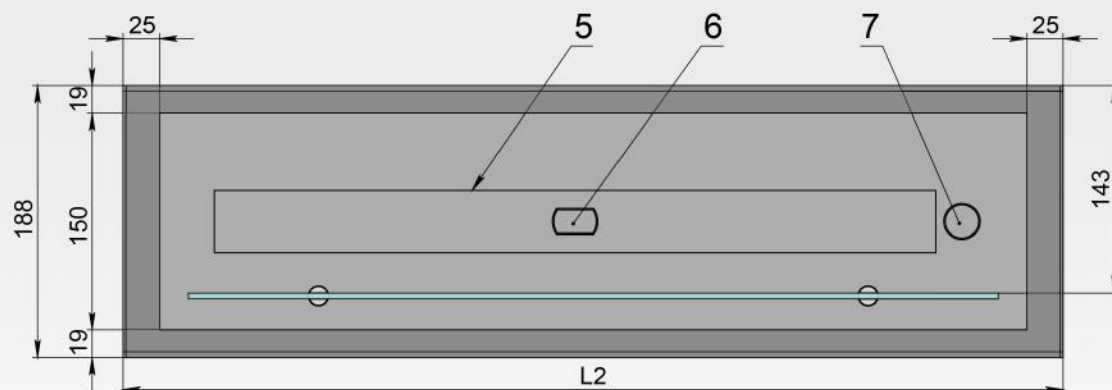

ГАБАРИТНЫЕ РАЗМЕРЫ БИОКАМИНА АЛАИД STYLE К-С1-100

Вид спереди

Вид сбоку

Вид сверху

Позиция	Описание
1	Окрашенный металлический корпус
2	Лицевая панель толщ. 6 мм
3	Стекло жаропрочное
4	Крепление нержавеющее полнотелое
5	Пламегаситель
6	Ручка пламегасителя
7	Место заправки и контроля уровня топлива

	ТБ AS-300	ТБ AS-400	ТБ AS-500	ТБ AS-600	ТБ AS-700	ТБ AS-1000
L1, мм	300	400	500	600	700	1000
L2, мм	350	450	550	650	750	1050
L3, мм	260	360	460	560	660	960