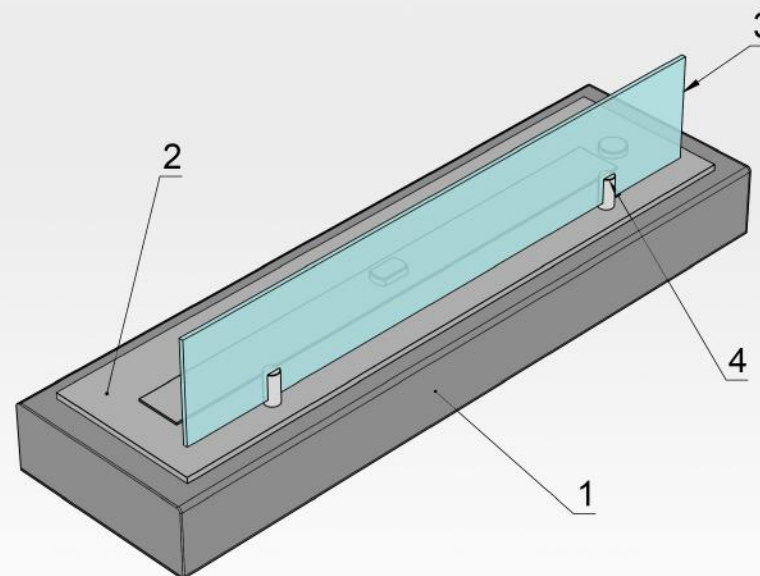

ГАБАРИТНЫЕ РАЗМЕРЫ БИОКАМИНА АЛАИД STYLE К-С1-100

Вид спереди

Вид сбоку

Вид сверху

Позиция	Описание
1	Окрашенный металлический корпус
2	Лицевая панель толщ. 6 мм
3	Стекло жаропрочное
4	Крепление нержавеющее полнотелое
5	Пламегаситель
6	Ручка пламегасителя
7	Место заправки и контроля уровня топлива

	ТБ AS-300	ТБ AS-400	ТБ AS-500	ТБ AS-600	ТБ AS-700	ТБ AS-1000
L1, мм	300	400	500	600	700	1000
L2, мм	350	450	550	650	750	1050
L3, мм	260	360	460	560	660	960