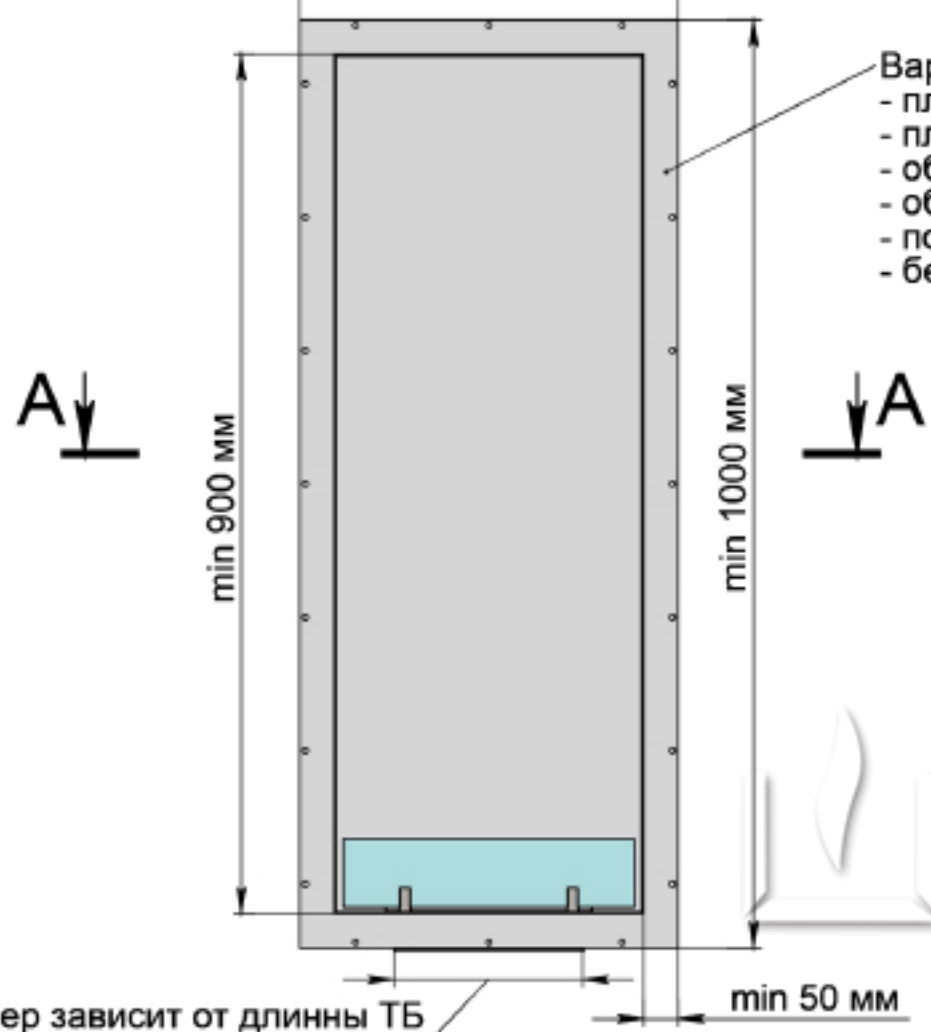

Вид спереди

от 500 до 2300 мм (сплошной), больше 2300 мм - из 2 частей

- Варианты исполнения рамки:
- плоская чёрная;
 - плоская нержавеющая;
 - объёмная чёрная;
 - объёмная нержавеющая;
 - под заказ;
 - без рамки.

Вид с торца

Глубина камина зависит от вида ТБ:

- Алайд - 230 мм;
- Марапи, Катмай, Васат - 330 мм;
- Слайдер - 360 мм.

A-A (1 : 11)

Варианты топливных блоков:

- Алайд;
- Марапи;
- Катмай;
- Васат;
- Слайдер.

134,5 мм, 56 мм, 43,5 мм*

* Размер зависит от вида ТБ:

- Алайд - 43,5 мм;
- Марапи, Катмай, Васат - 56 мм;
- Слайдер - 134,5 мм.

Встраиваемый очаг может быть:

- Двустенный;
- Одностенный.

Вид сверху

122 мм, 216 мм, 250 мм**

** Размер зависит от вида ТБ:

- Алайд - 122 мм;
- Марапи, Катмай, Васат - 216 мм;
- Слайдер - 250 мм.

Изм.	Лист	№ докум.	Подп.	Дата

Расположение стекла на ТБ

Расположение стекла на вертикальных креплениях внутри очага