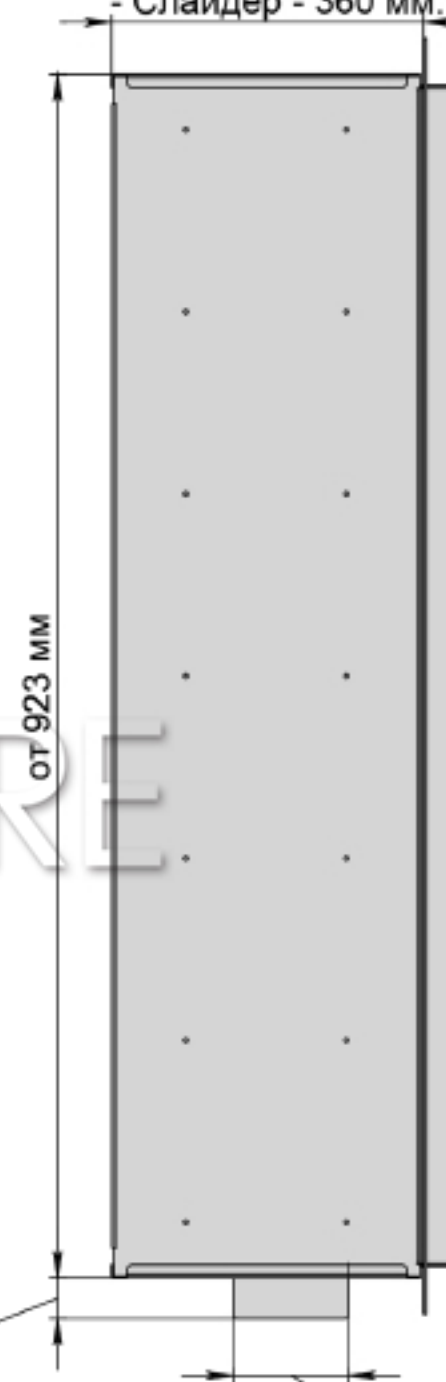

Вид спереди

от 500 до 2300 мм (сплошной), больше 2300 мм - из 2 частей

- Варианты исполнения рамки:
- плоская чёрная;
 - плоская нержавеющая;
 - объёмная чёрная;
 - объёмная нержавеющая;
 - под заказ;
 - без рамки.

Вид с торца

Глубина камина зависит от вида ТБ:

- Алайд - 230 мм;
- Марапи, Катмай, Васат - 330 мм;
- Слайдер - 360 мм.

A-A (1 : 11)

Варианты топливных блоков:

- Алайд;
- Марапи;
- Катмай;
- Васат;
- Слайдер.

134,5 мм, 56 мм, 43,5 мм*

* Размер зависит от вида ТБ:

- Алайд - 43,5 мм;
- Марапи, Катмай, Васат - 56 мм;
- Слайдер - 134,5 мм.

Встраиваемый очаг может быть:

- Двустенный;
- Одностенный.

Вид сверху

122 мм, 216 мм, 250 мм**

** Размер зависит от вида ТБ:

- Алайд - 122 мм;
- Марапи, Катмай, Васат - 216 мм;
- Слайдер - 250 мм.

Изм.	Лист	№ докум.	Подп.	Дата

Расположение стекла на ТБ

Расположение стекла на вертикальных креплениях внутри очага