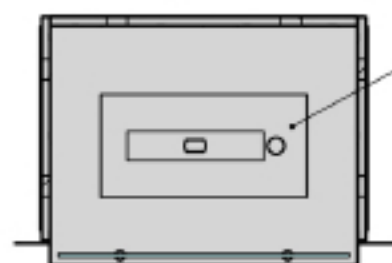

Вид спереди

от 500 до 2300 мм (сплошной), больше 2300 мм - из 2 частей

- Варианты исполнения рамки:
- плоская чёрная;
 - плоская нержавеющая;
 - объёмная чёрная;
 - объёмная нержавеющая;
 - под заказ;
 - без рамки.

Вид с торца

Глубина камина зависит от вида ТБ:

- Алайд - 230 мм;
- Марапи, Катмай, Васат - 330 мм;
- Слайдер - 360 мм.

A-A (1 : 11)

Варианты топливных блоков:

- Алайд;
- Марапи;
- Катмай;
- Васат;
- Слайдер.

134,5 мм, 56 мм, 43,5 мм*

* Размер зависит от вида ТБ:

- Алайд - 43,5 мм;
- Марапи, Катмай, Васат - 56 мм;
- Слайдер - 134,5 мм.

Встраиваемый очаг может быть:

- Двустенный;
- Одностенный.

Вид сверху

122 мм, 216 мм, 250 мм**

** Размер зависит от вида ТБ:

- Алайд - 122 мм;
- Марапи, Катмай, Васат - 216 мм;
- Слайдер - 250 мм.

Изм.	Лист	№ докум.	Подп.	Дата

Расположение стекла на ТБ

Расположение стекла на вертикальных креплениях внутри очага