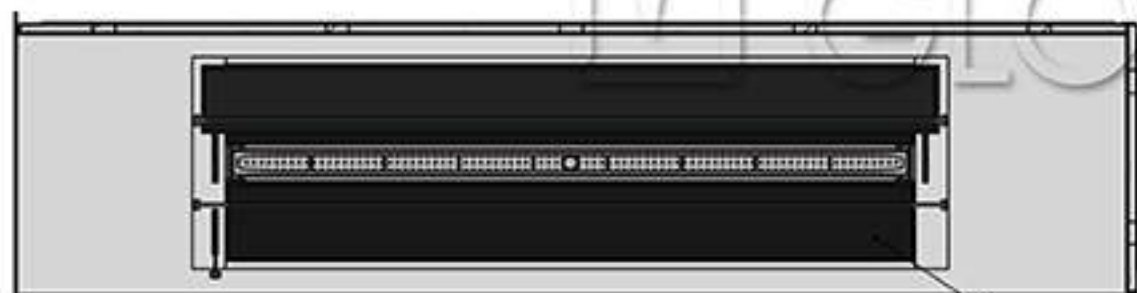

Вид спереди

- Варианты исполнения рамки:
- плоская чёрная;
 - плоская нержавеющая;
 - объёмная чёрная;
 - объёмная нержавеющая;
 - под заказ;
 - без рамки.

Вид сбоку 1

- Глубина камина зависит от вида ТБ:
- Алайд - 230 мм;
 - Марапи, Катмай, Васат - 330 мм;
 - Слайдер - 360 мм.

A-A (1 : 10)

134,5 мм, 56 мм, 43,5 мм*

- * Размер зависит от вида ТБ:
- Алайд - 43,5 мм;
 - Марапи, Катмай, Васат - 56 мм;
 - Слайдер - 134,5 мм.

122 мм, 216 мм, 250 мм**

- ** Размер зависит от вида ТБ:
- Алайд - 122 мм;
 - Марапи, Катмай, Васат - 216 мм;
 - Слайдер - 250 мм.

- Варианты топливных блоков:
- Алайд;
 - Марапи;
 - Катмай;
 - Васат;
 - Слайдер.

- Встраиваемый очаг может быть:
- Двустенный;
 - Одностенный.

Вид сверху

Вид сбоку 2

Име. № подл.	Подп. и дата
Взам. инв. №	Подп. и дата
Инв. № дубл.	Подп. и дата