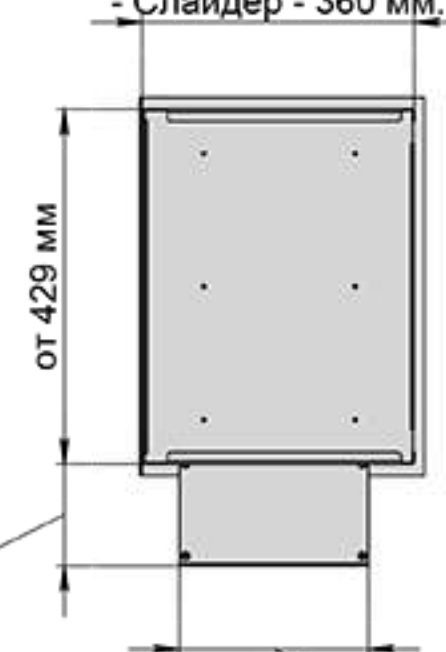

Вид спереди

- Варианты исполнения рамки:
- плоская чёрная;
 - плоская нержавеющая;
 - объёмная чёрная;
 - объёмная нержавеющая;
 - под заказ;
 - без рамки.

Вид сбоку 1

- Глубина камина зависит от вида ТБ:
- Алайд - 230 мм;
 - Марапи, Катмай, Васат - 330 мм;
 - Слайдер - 360 мм.

A-A (1 : 10)

134,5 мм, 56 мм, 43,5 мм*

- * Размер зависит от вида ТБ:
- Алайд - 43,5 мм;
 - Марапи, Катмай, Васат - 56 мм;
 - Слайдер - 134,5 мм.

122 мм, 216 мм, 250 мм**

- ** Размер зависит от вида ТБ:
- Алайд - 122 мм;
 - Марапи, Катмай, Васат - 216 мм;
 - Слайдер - 250 мм.