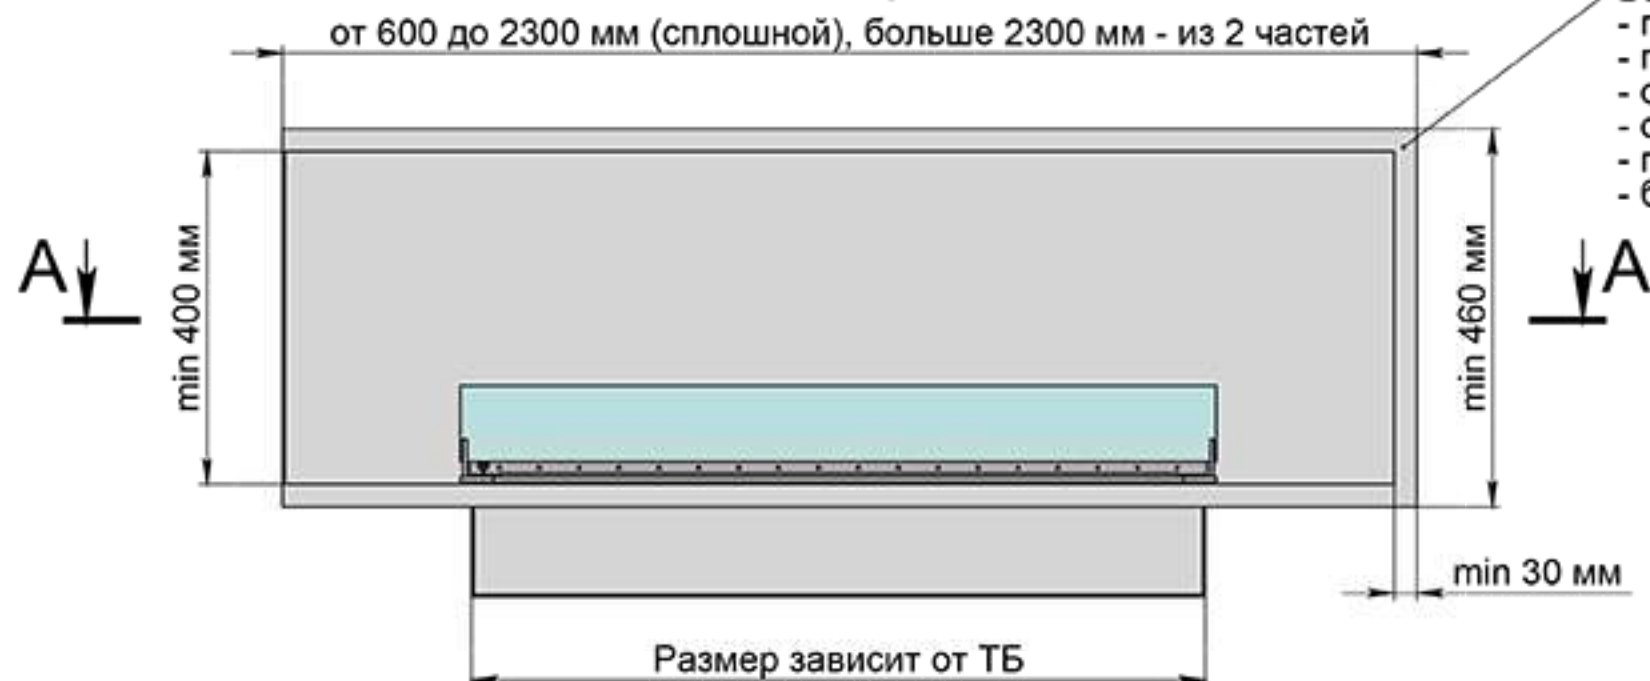

Вид спереди

- Варианты исполнения рамки:
- плоская чёрная;
 - плоская нержавеющая;
 - объёмная чёрная;
 - объёмная нержавеющая;
 - под заказ;
 - без рамки.

Вид сбоку 1

- Глубина камина зависит от вида ТБ:
- Алайд - 230 мм;
 - Марапи, Катмай, Васат - 330 мм;
 - Слайдер - 360 мм.

A-A (1 : 10)

134,5 мм, 56 мм, 43,5 мм*

- * Размер зависит от вида ТБ:
- Алайд - 43,5 мм;
 - Марапи, Катмай, Васат - 56 мм;
 - Слайдер - 134,5 мм.

122 мм, 216 мм, 250 мм**

- ** Размер зависит от вида ТБ:
- Алайд - 122 мм;
 - Марапи, Катмай, Васат - 216 мм;
 - Слайдер - 250 мм.