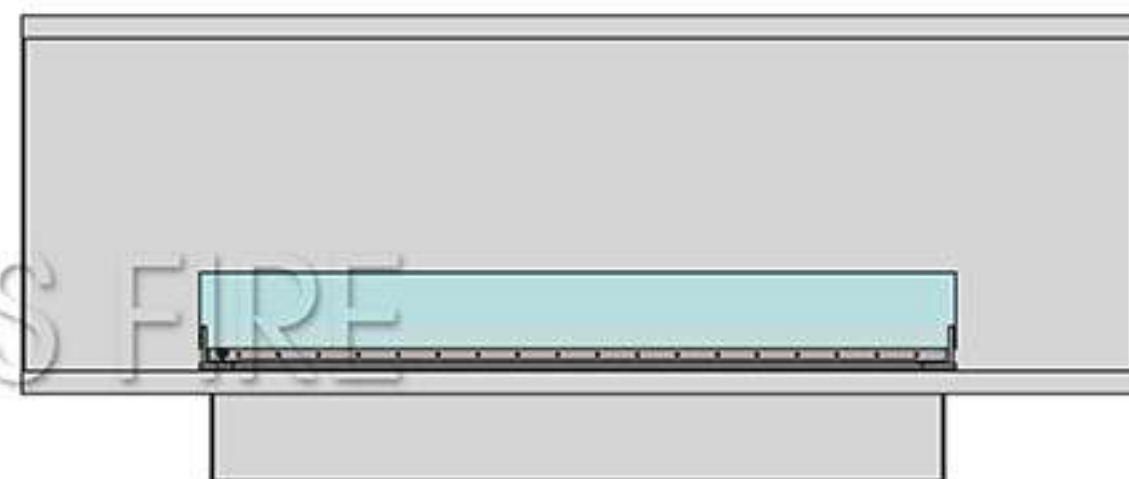

Расположение стекла на ТБ

Ине. № подл.	Подп. и дата	Взам. инв. №	Инв. № дубл.	Подп. и дата

Изм.	Лист	№ докум.	Подп.	Дата

Арт.006 R (с рамкой)

Лист

2