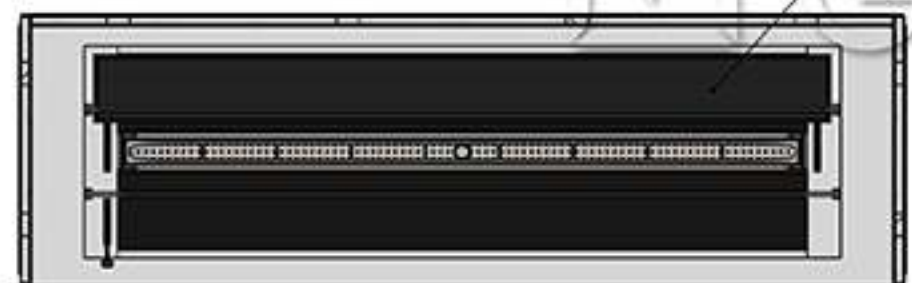

Вид спереди

- Варианты исполнения рамки:
- плоская чёрная;
  - плоская нержавеющая;
  - объёмная чёрная;
  - объёмная нержавеющая;
  - под заказ;
  - без рамки.

Вид с торца

Глубина камина зависит от вида ТБ:

- Алаид - 230 мм;
- Марапи, Катмай, Васат - 330 мм;
- Слайдер - 360 мм.

Варианты топливных блоков:

- Алаид;
- Марапи;
- Катмай;
- Васат;
- Слайдер.

A-A (1 : 10)

134,5 мм, 56 мм, 43,5 мм\*

- \* Размер зависит от вида ТБ:
- Алаид - 43,5 мм;
  - Марапи, Катмай, Васат - 56 мм;
  - Слайдер - 134,5 мм.

122 мм, 216 мм, 250 мм\*\*

- \*\* Размер зависит от вида ТБ:
- Алаид - 122 мм;
  - Марапи, Катмай, Васат - 216 мм;
  - Слайдер - 250 мм.

Встраиваемый очаг может быть:

- Двустенный;
- Одностенный.

Вид сверху