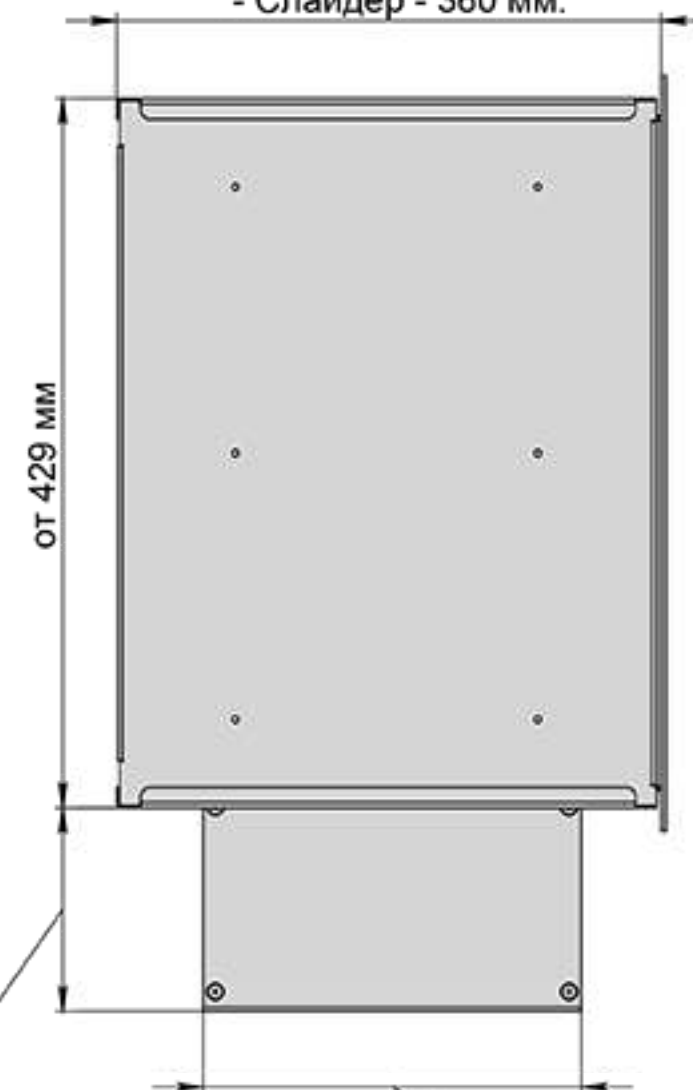

Вид спереди

- Варианты исполнения рамки:
- плоская чёрная;
  - плоская нержавеющая;
  - объёмная чёрная;
  - объёмная нержавеющая;
  - под заказ;
  - без рамки.

Вид с торца

Глубина камина зависит от вида ТБ:

- Алаид - 230 мм;
- Марапи, Катмай, Васат - 330 мм;
- Слайдер - 360 мм.

Варианты топливных блоков:

- Алаид;
- Марапи;
- Катмай;
- Васат;
- Слайдер.

A-A (1 : 10)

134,5 мм, 56 мм, 43,5 мм\*

- \* Размер зависит от вида ТБ:
- Алаид - 43,5 мм;
  - Марапи, Катмай, Васат - 56 мм;
  - Слайдер - 134,5 мм.

122 мм, 216 мм, 250 мм\*\*

- \*\* Размер зависит от вида ТБ:
- Алаид - 122 мм;
  - Марапи, Катмай, Васат - 216 мм;
  - Слайдер - 250 мм.

Встраиваемый очаг может быть:

- Двустенный;
- Одностенный.

Вид сверху