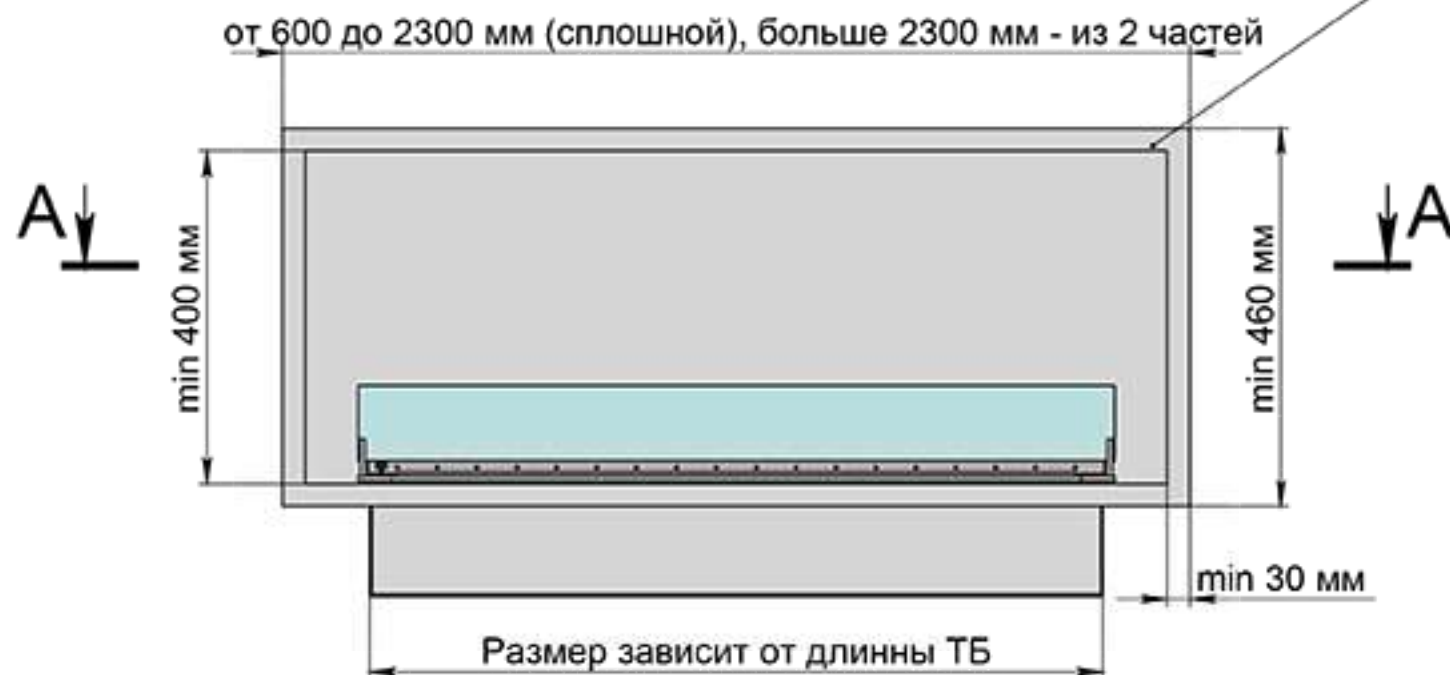

Вид спереди

- Варианты исполнения рамки:
- плоская чёрная;
  - плоская нержавеющая;
  - объёмная чёрная;
  - объёмная нержавеющая;
  - под заказ;
  - без рамки.

Вид с торца

Глубина камина зависит от вида ТБ:

- Алаид - 230 мм;
- Марапи, Катмай, Васат - 330 мм;
- Слайдер - 360 мм.

Варианты топливных блоков:

- Алаид;
- Марапи;
- Катмай;
- Васат;
- Слайдер.

A-A (1 : 10)

134,5 мм, 56 мм, 43,5 мм\*

- \* Размер зависит от вида ТБ:
- Алаид - 43,5 мм;
  - Марапи, Катмай, Васат - 56 мм;
  - Слайдер - 134,5 мм.

122 мм, 216 мм, 250 мм\*\*

- \*\* Размер зависит от вида ТБ:
- Алаид - 122 мм;
  - Марапи, Катмай, Васат - 216 мм;
  - Слайдер - 250 мм.

Встраиваемый очаг может быть:

- Двустенный;
- Одностенный.

Вид сверху