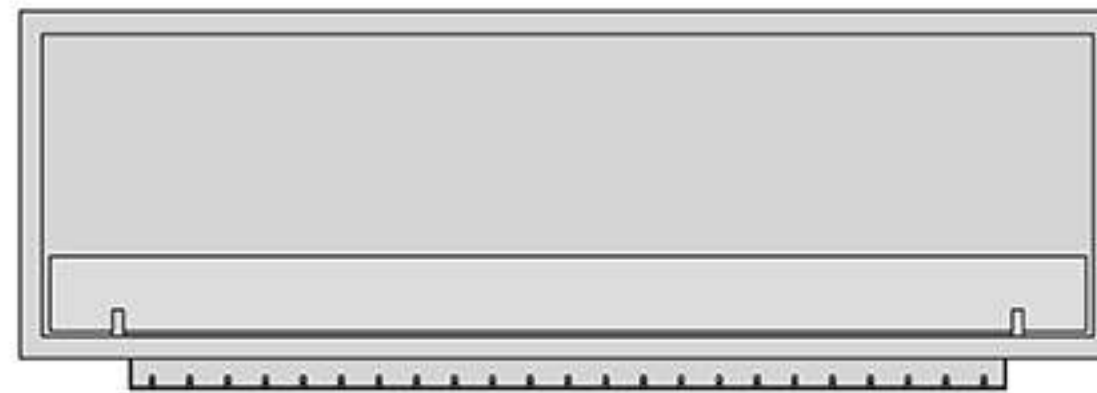

Име. № подл.	Подп. и дата
Взам. инв. №	Име. № дубл.
Подп. и дата	Подп. и дата

Расположение стекла на ТБ

Расположение стекла на горизонтальных креплениях снаружи очага (при условии наличия рамки)

Расположение стекла на вертикальных креплениях внутри очага