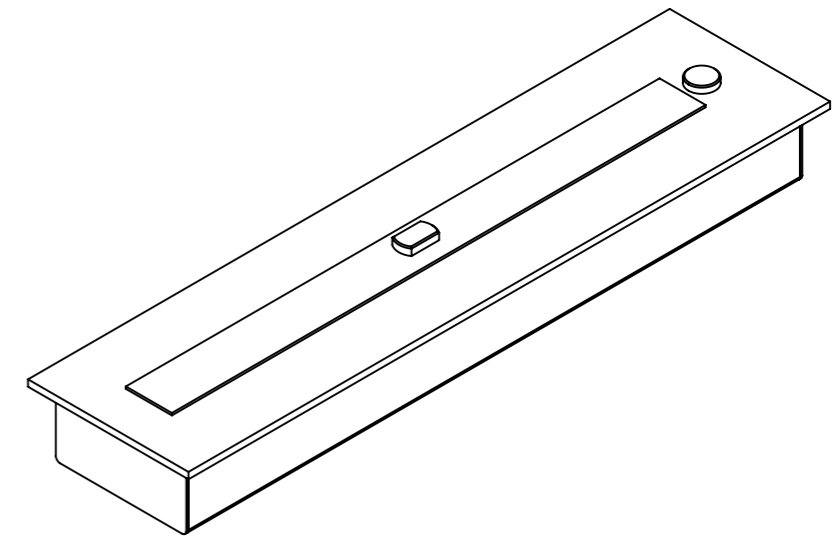

# Топливный блок Алаид Style 600-150

Вид спереди

Вид с торца

Вид сверху

Позиция	Описание	Кол-во
1	Место заправки и контроля уровня топлива	1
2	Ручка пламегасителя	1
3	Пламягаситель	1

					<b>Габартный размер Алаид Style 600-150</b>			
Изм.	Лист	№ докум.	Подп.	Дата	Корпус 2мм нержавеющей сталь. Лицевая паель 6мм нержавеющей сталь	Лит.	Масса	Масштаб
Разраб.								1:5
Пров.								
Т. контр.						Лист 1	Листов 1	
Н. контр.					Разработано для Алаид Style 600-150	<b>Gloss Fire</b>		
Утв.								