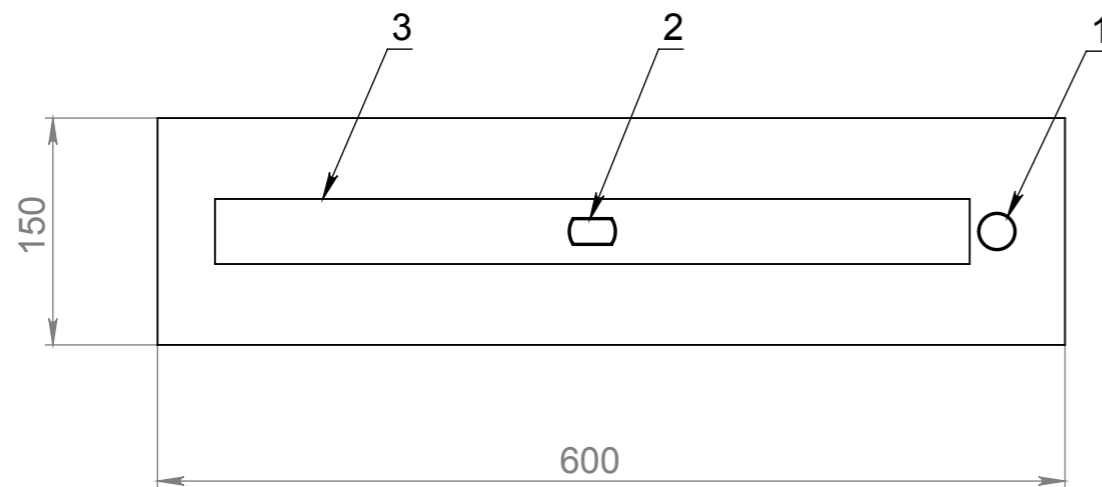

# Топливный блок Алаид Style 600-150

Вид спереди

Вид с торца

Вид сверху

Позиция	Описание	Кол-во
1	Место заправки и контроля уровня топлива	1
2	Ручка пламегасителя	1
3	Пламягаситель	1

					<b>Габартный размер Алаид Style 600-150</b>			
Изм.	Лист	№ докум.	Подп.	Дата	Корпус 2мм нержавеющей сталь. Лицевая паель 6мм нержавеющей сталь	Лит.	Масса	Масштаб
Разраб.								1:5
Пров.								
Т. контр.						Лист 1	Листов 1	
Н. контр.					Разработано для Алаид Style 600-150	<b>Gloss Fire</b>		
Утв.								