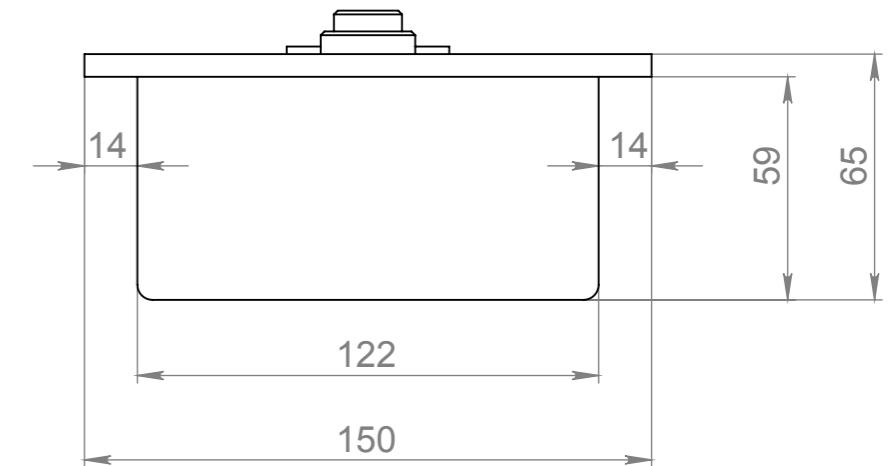

# Топливный блок Алаид Style 600-150

Вид спереди

Вид с торца

Вид сверху

Позиция	Описание	Кол-во
1	Место заправки и контроля уровня топлива	1
2	Ручка пламегасителя	1
3	Пламягаситель	1

					<b>Габартный размер Алаид Style 600-150</b>			
Изм.	Лист	№ докум.	Подп.	Дата	Корпус 2мм нержавеющей сталь. Лицевая паель 6мм нержавеющей сталь	Лит.	Масса	Масштаб
Разраб.								1:5
Пров.								
Т. контр.						Лист 1	Листов 1	
Н. контр.					Разработано для Алаид Style 600-150	<b>Gloss Fire</b>		
Утв.								