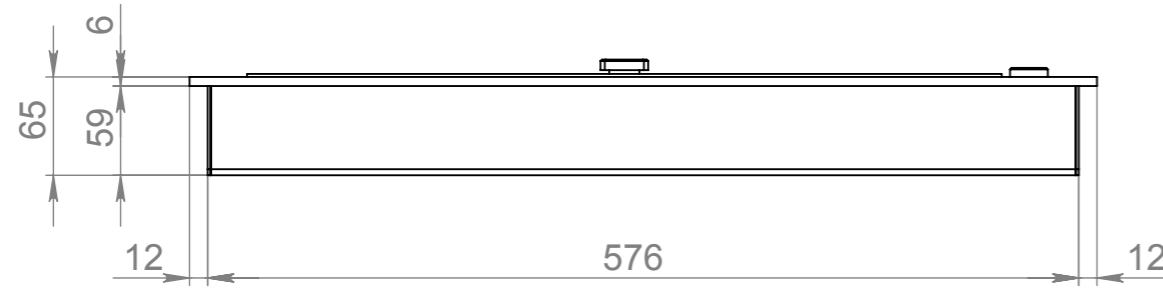

# Топливный блок Алаид Style 600-150

Вид спереди

Вид с торца

Вид сверху

Позиция	Описание	Кол-во
1	Место заправки и контроля уровня топлива	1
2	Ручка пламегасителя	1
3	Пламягаситель	1

					<b>Габартный размер Алаид Style 600-150</b>			
Изм.	Лист	№ докум.	Подп.	Дата	Корпус 2мм нержавеющей сталь. Лицевая паель 6мм нержавеющей сталь	Лит.	Масса	Масштаб
Разраб.								1:5
Пров.								
Т. контр.						Лист 1	Листов 1	
Н. контр.					Разработано для Алаид Style 600-150	<b>Gloss Fire</b>		
Утв.								