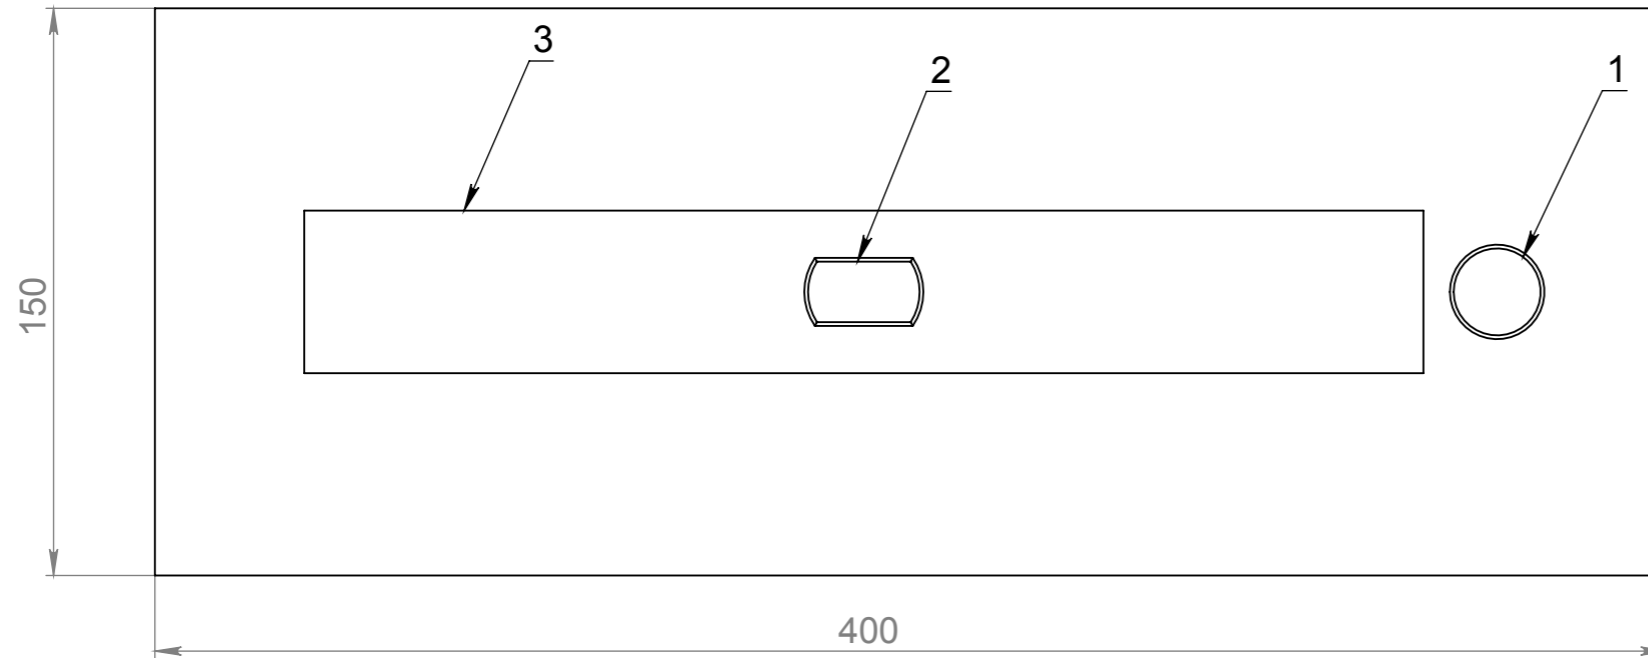

GLOSS FIRE

Топливный блок Алаид Style 400-150

Вид спереди

Вид с торца

Вид сверху

Позиция	Описание	Кол-во
1	Место заправки и контроля уровня топлива	1
2	Ручка пламегасителя	1
3	Пламегаситель	1

Изм.	Лист	№ докум.	Подп.	Дата
Разраб.				
Пров.				
Т. контр.				
Н. контр.				
Утв.				

Габартный размер Алаид Style 400-150

Корпус 2мм нержавеющей сталь. Лицевая панель 6мм нержавеющей сталь

Разработано для Алаид Style 400-150

Лит.	Масса	Масштаб
		1:5
Лист 1	Листов 1	

Gloss Fire

Справ. №

Подп. и дата