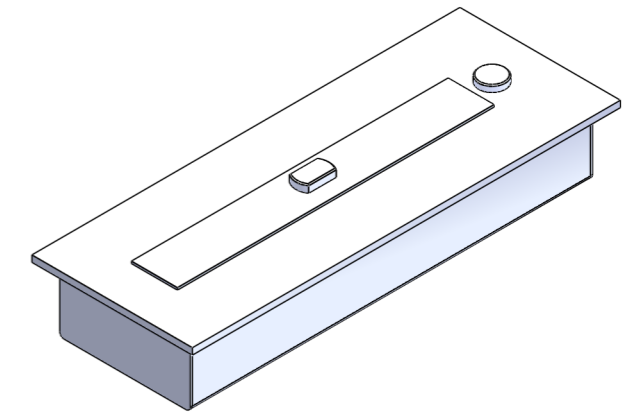

GLOSS FIRE

Топливный блок Алаид Style 400-150

Вид спереди

Вид с торца

Вид сверху

Позиция	Описание	Кол-во
1	Место заправки и контроля уровня топлива	1
2	Ручка пламегасителя	1
3	Пламегаситель	1

Изм.	Лист	№ докум.	Подп.	Дата
Разраб.				
Пров.				
Т. контр.				
Н. контр.				
Утв.				

Габартный размер Алаид Style 400-150

Корпус 2мм нержавеющей сталь. Лицевая панель 6мм нержавеющей сталь

Разработано для Алаид Style 400-150

Лит.	Масса	Масштаб
		1:5
Лист 1	Листов 1	

Gloss Fire

Справ. №

Подп. и дата