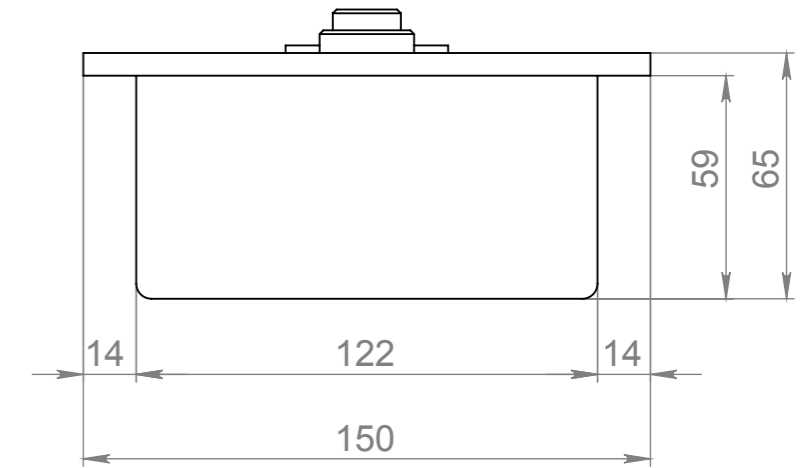

GLOSS FIRE

Топливный блок Алаид Style 400-150

Вид спереди

Вид с торца

Вид сверху

Позиция	Описание	Кол-во
1	Место заправки и контроля уровня топлива	1
2	Ручка пламегасителя	1
3	Пламегаситель	1

Изм.	Лист	№ докум.	Подп.	Дата
Разраб.				
Пров.				
Т. контр.				
Н. контр.				
Утв.				

Габартный размер Алаид Style 400-150

Корпус 2мм нержавеющей сталь. Лицевая панель 6мм нержавеющей сталь

Разработано для Алаид Style 400-150

Лит.	Масса	Масштаб
		1:5
Лист 1	Листов 1	

Gloss Fire

Справ. №

Подп. и дата