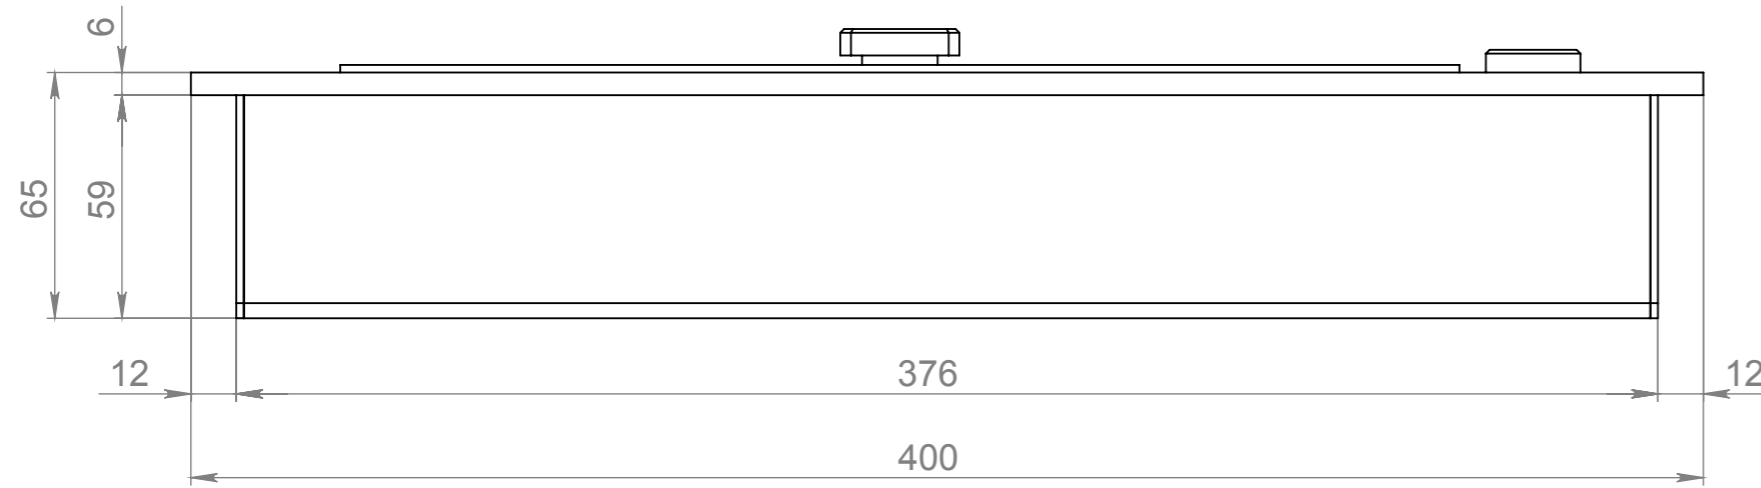

GLOSS FIRE

Топливный блок Алаид Style 400-150

Вид спереди

Вид с торца

Вид сверху

Позиция	Описание	Кол-во
1	Место заправки и контроля уровня топлива	1
2	Ручка пламегасителя	1
3	Пламегаситель	1

Изм.	Лист	№ докум.	Подп.	Дата
Разраб.				
Пров.				
Т. контр.				
Н. контр.				
Утв.				

Габартный размер Алаид Style 400-150

Корпус 2мм нержавеющей сталь. Лицевая панель 6мм нержавеющей сталь

Разработано для Алаид Style 400-150

Лит.	Масса	Масштаб
		1:5
Лист 1	Листов 1	

Gloss Fire

Справ. №

Подп. и дата