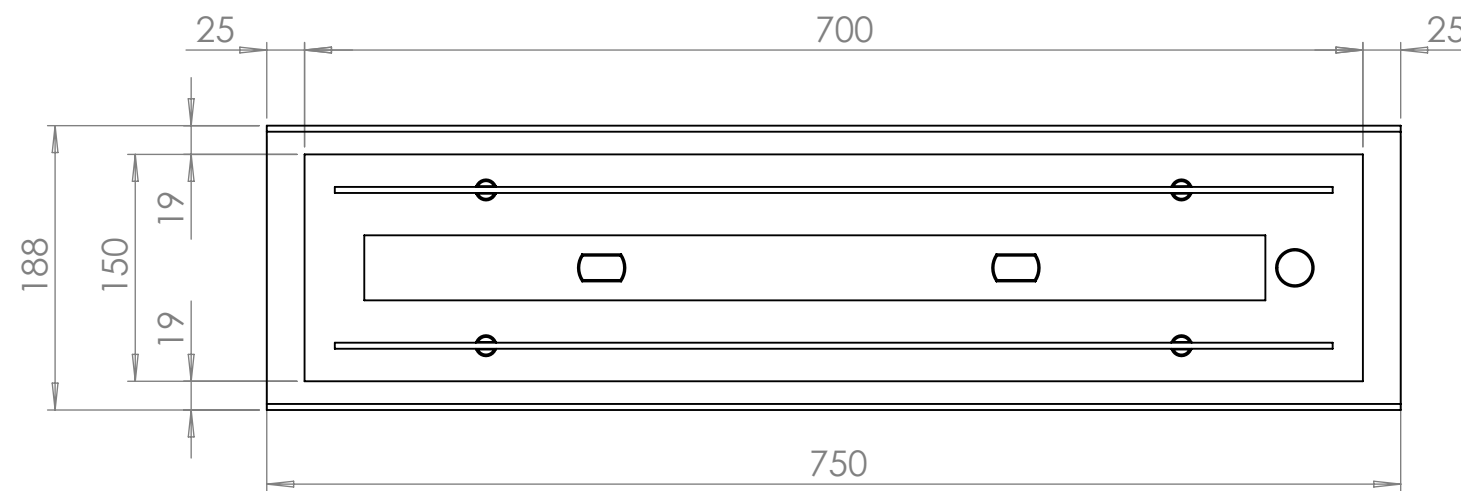

# Топливный блок Алаид Style 700-K-C2

Вид спереди

Вид с торца

Вид сверху

Позиция	Описание	Кол-во
1	Окрашенный металлический корпус	1
2	Топливный блок Алаид Style 700-150	1
3	Стекло жаропрочное 660x100x4	2
4	Крепление нержавеющее полнотелое	4

ТБ Алаид Style 700-K-C2					Лит.	Масса	Масштаб	
Изм.	Лист	№ докум.	Подп.	Дата	Корпус-металл 2 мм Топливный блок - нерж. сталь 2-6 мм. Стекло жаропрочное - 4мм	18.09	1:5	
Разраб.				Лист 1				Листов 1
Проверил.				<b>GLOSS FIRE</b>				
Н. контр.				Разработано для Алаид Style 700-150				
Утв.								