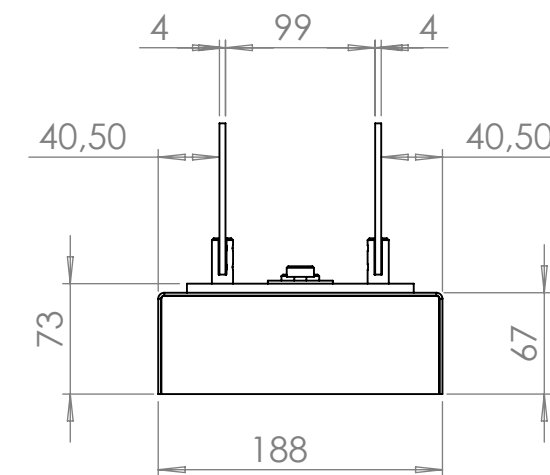

# Топливный блок Алаид Style 700-K-C2

Вид спереди

Вид с торца

Вид сверху

Позиция	Описание	Кол-во
1	Окрашенный металлический корпус	1
2	Топливный блок Алаид Style 700-150	1
3	Стекло жаропрочное 660x100x4	2
4	Крепление нержавеющее полнотелое	4

ТБ Алаид Style 700-K-C2					Лит.	Масса	Масштаб	
Изм.	Лист	№ докум.	Подп.	Дата	Корпус-металл 2 мм Топливный блок - нерж. сталь 2-6 мм. Стекло жаропрочное - 4мм	18.09	1:5	
Разраб.				Лист 1				Листов 1
Проверил.				<b>GLOSS FIRE</b>				
Н. контр.				Разработано для Алаид Style 700-150				
Утв.								