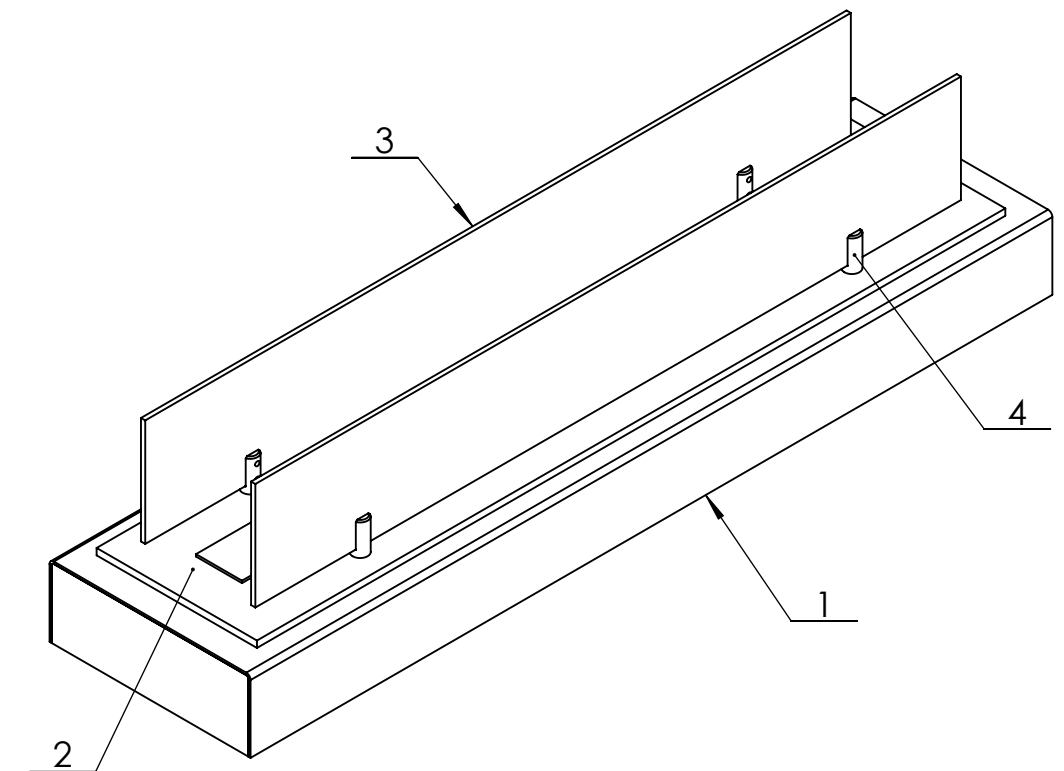

# Топливный блок Алаид Style 700-K-C2

Вид спереди

Вид с торца

Вид сверху

Позиция	Описание	Кол-во
1	Окрашенный металлический корпус	1
2	Топливный блок Алаид Style 700-150	1
3	Стекло жаропрочное 660x100x4	2
4	Крепление нержавеющее полнотелое	4

ТБ Алаид Style 700-K-C2					Лит.	Масса	Масштаб	
Изм.	Лист	№ докум.	Подп.	Дата	Корпус-металл 2 мм Топливный блок - нерж. сталь 2-6 мм. Стекло жаропрочное - 4мм	18.09	1:5	
Разраб.				Лист 1				Листов 1
Проверил.				<b>GLOSS FIRE</b>				
Н. контр.				Разработано для Алаид Style 700-150				
Утв.								