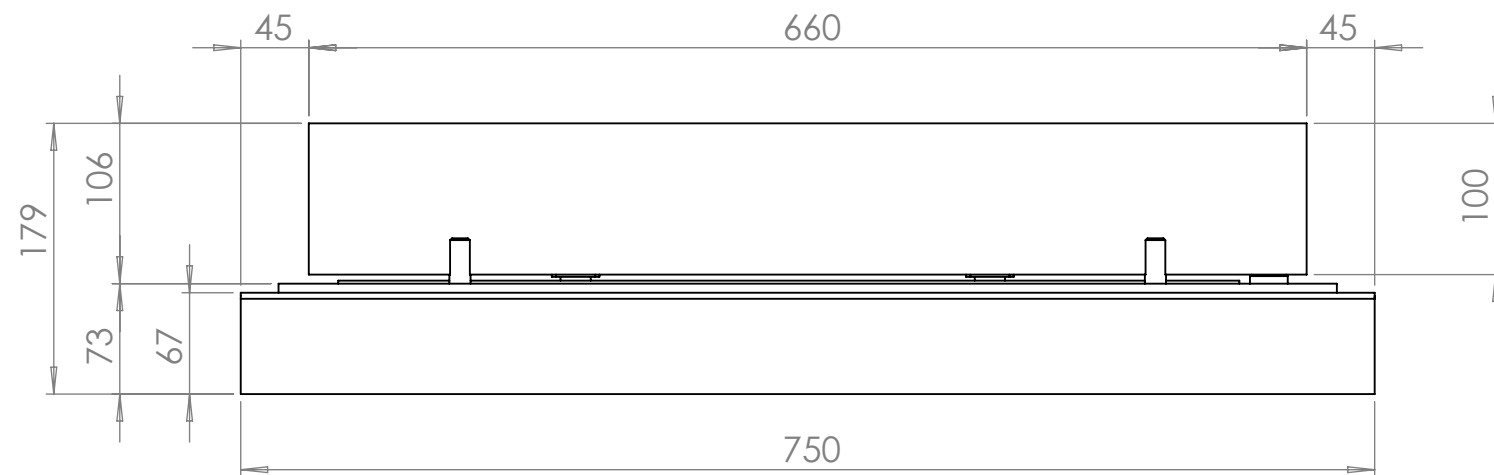

# Топливный блок Алаид Style 700-K-C2

Вид спереди

Вид с торца

Вид сверху

Позиция	Описание	Кол-во
1	Окрашенный металлический корпус	1
2	Топливный блок Алаид Style 700-150	1
3	Стекло жаропрочное 660x100x4	2
4	Крепление нержавеющее полнотелое	4

ТБ Алаид Style 700-K-C2					Лит.	Масса	Масштаб	
Изм.	Лист	№ докум.	Подп.	Дата	Корпус-металл 2 мм Топливный блок - нерж. сталь 2-6 мм. Стекло жаропрочное - 4мм	18.09	1:5	
Разраб.				Лист 1				Листов 1
Проверил.				<b>GLOSS FIRE</b>				
Н. контр.				Разработано для Алаид Style 700-150				
Утв.								