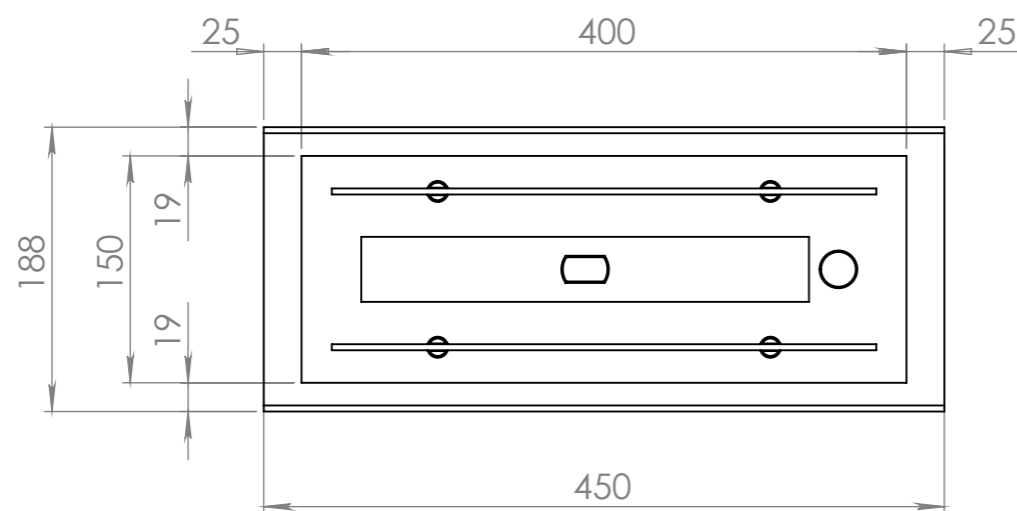

Вид спереди

Вид с торца

Вид сверху

Позиция	Описание	Кол-во
1	Окрашенный металлический корпус	1
2	Топливный блок Алаид Style 400-150	1
3	Стекло жаропрочное 360x100x4	2
4	Крепление нержавеющее полнотелое	4

Корпус с ТБ Алаид Style 400					Лит.	Масса	Масштаб
Изм.	Лист	№ докум.	Подп.	Дата	Корпус-металл 2 мм Топливный блок - нерж. сталь 2-6 мм. Стекло жаропрочное - 4мм	10.61	1:5
Разраб.							
Проверил.							
Н. контр.					Лист 1	Листов 1	GLOSS FIRE
Утв.					Копировал		