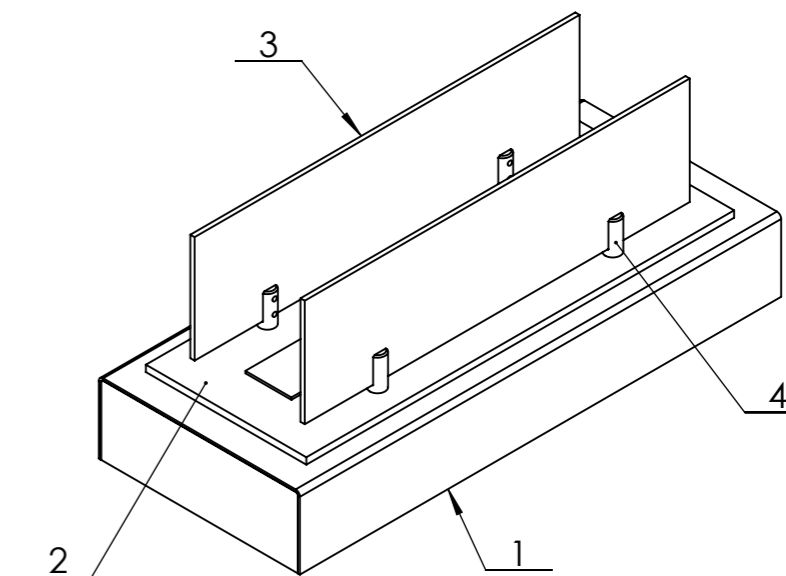

Вид спереди

Вид с торца

Вид сверху

Позиция	Описание	Кол-во
1	Окрашенный металлический корпус	1
2	Топливный блок Алаид Style 400-150	1
3	Стекло жаропрочное 360x100x4	2
4	Крепление нержавеющее полнотелое	4

Корпус с ТБ Алаид Style 400					Лит.	Масса	Масштаб
Изм.	Лист	№ докум.	Подп.	Дата	Корпус-металл 2 мм Топливный блок - нерж. сталь 2-6 мм. Стекло жаропрочное - 4мм	10.61	1:5
Разраб.							
Проверил.							
Н. контр.					Лист 1	Листов 1	GLOSS FIRE
Утв.					Копировал		