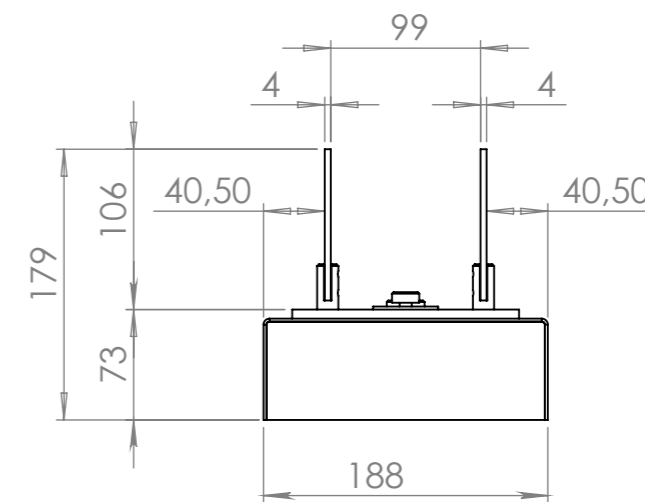

Вид спереди

Вид с торца

Вид сверху

Позиция	Описание	Кол-во
1	Окрашенный металлический корпус	1
2	Топливный блок Алаид Style 400-150	1
3	Стекло жаропрочное 360x100x4	2
4	Крепление нержавеющее полнотелое	4

Корпус с ТБ Алаид Style 400					Лит.	Масса	Масштаб
Изм.	Лист	№ докум.	Подп.	Дата	Корпус-металл 2 мм Топливный блок - нерж. сталь 2-6 мм. Стекло жаропрочное - 4мм	10.61	1:5
Разраб.							
Проверил.							
Н. контр.					Лист 1	Листов 1	GLOSS FIRE
Утв.					Копировал		