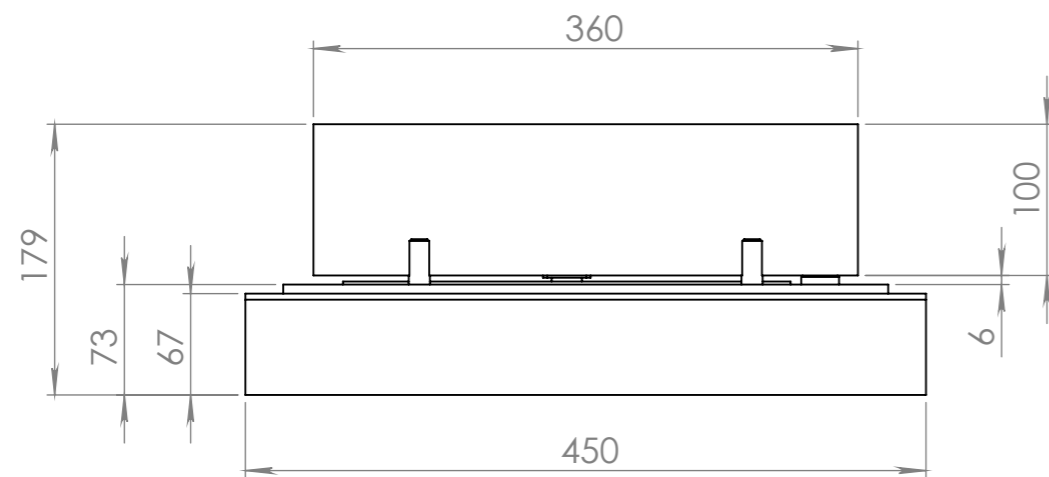

Вид спереди

Вид с торца

Вид сверху

Позиция	Описание	Кол-во
1	Окрашенный металлический корпус	1
2	Топливный блок Алаид Style 400-150	1
3	Стекло жаропрочное 360x100x4	2
4	Крепление нержавеющее полнотелое	4

Корпус с ТБ Алаид Style 400					Лит.	Масса	Масштаб
Изм.	Лист	№ докум.	Подп.	Дата	Корпус-металл 2 мм Топливный блок - нерж. сталь 2-6 мм. Стекло жаропрочное - 4мм	10.61	1:5
Разраб.							
Проверил.							
Н. контр.					Лист 1	Листов 1	GLOSS FIRE
Утв.					Копировал		