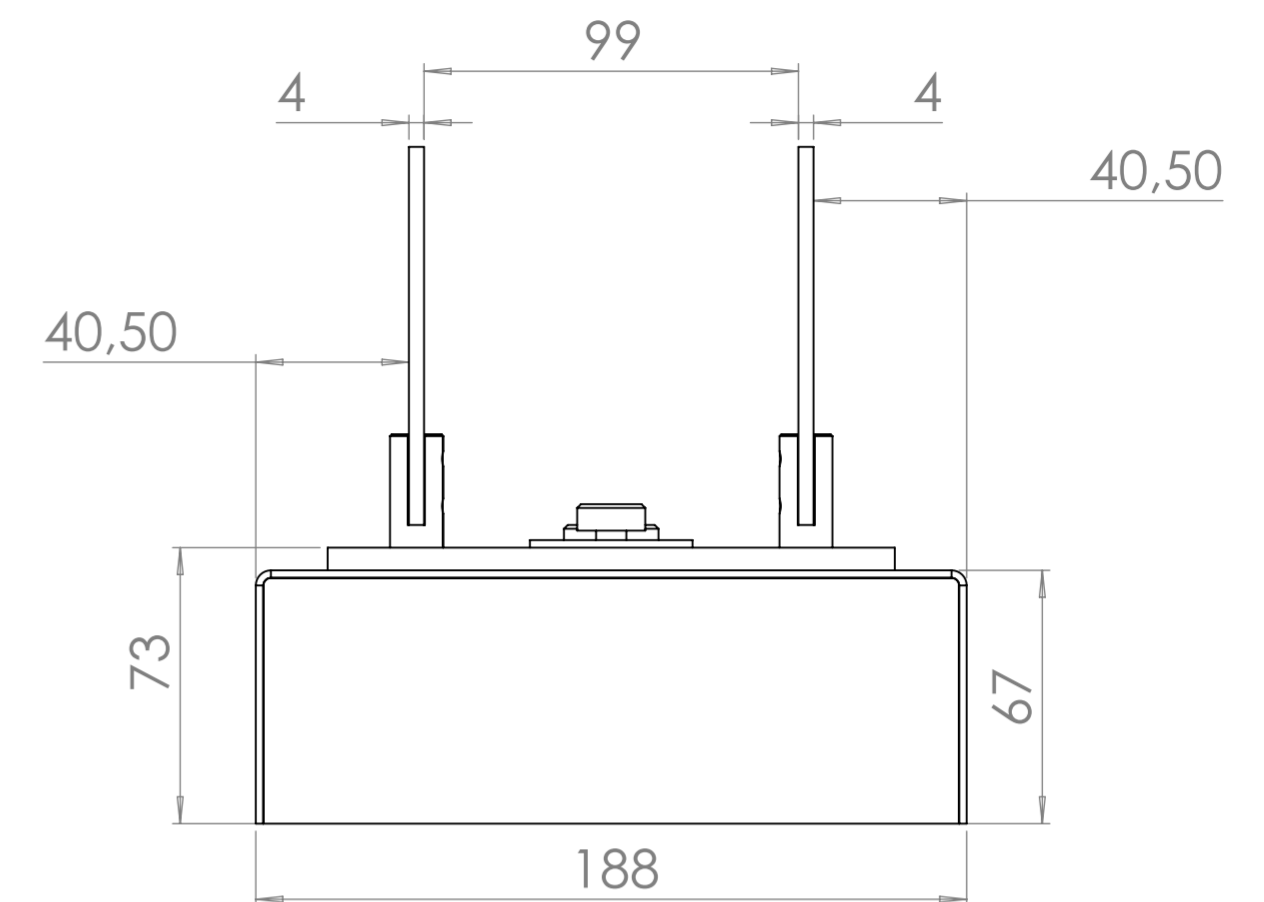

# Топливный блок Алаид Style 300-K-C2

Вид спереди

Вид с торца

Вид сверху

Позиция	Описание	Кол-во
1	Окрашенный металлический корпус	1
2	Топливный блок Алаид Style 300-150	1
3	Стекло жаропрочное 260x100x4	2
4	Крепление нержавеющее полнотелое	4