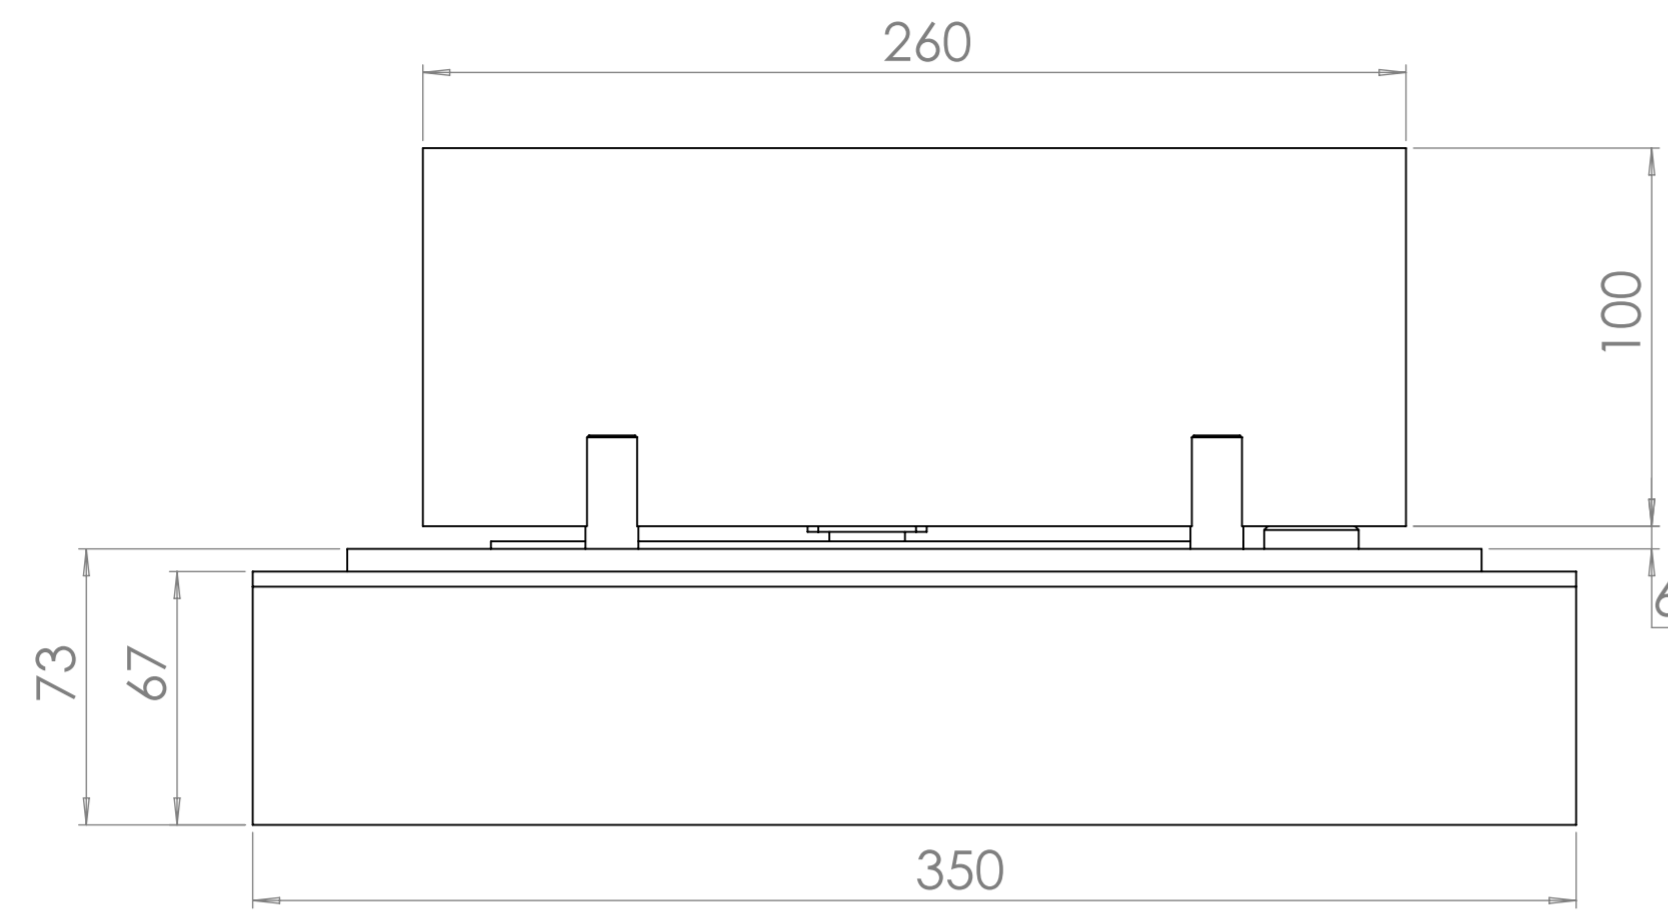

# Топливный блок Алаид Style 300-K-C2

Вид спереди

Вид с торца

Вид сверху

Позиция	Описание	Кол-во
1	Окрашенный металлический корпус	1
2	Топливный блок Алаид Style 300-150	1
3	Стекло жаропрочное 260x100x4	2
4	Крепление нержавеющее полнотелое	4