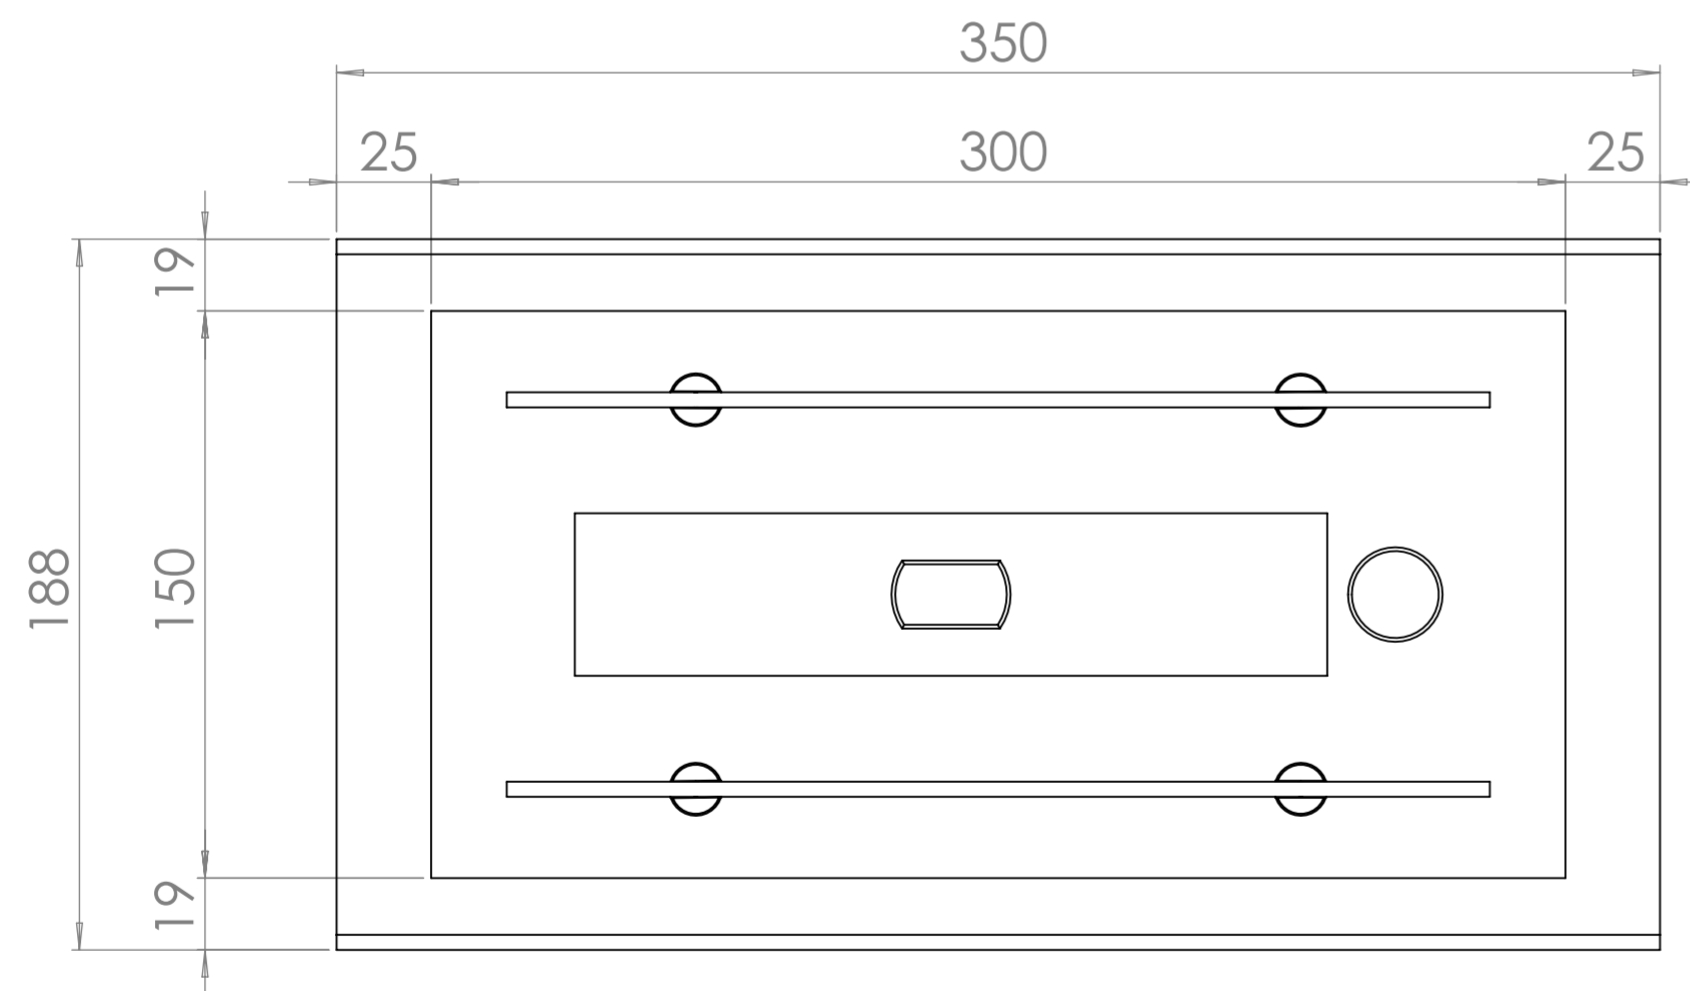

# Топливный блок Алаид Style 300-K-C2

Вид спереди

Вид с торца

Вид сверху

Позиция	Описание	Кол-во
1	Окрашенный металлический корпус	1
2	Топливный блок Алаид Style 300-150	1
3	Стекло жаропрочное 260x100x4	2
4	Крепление нержавеющее полнотелое	4