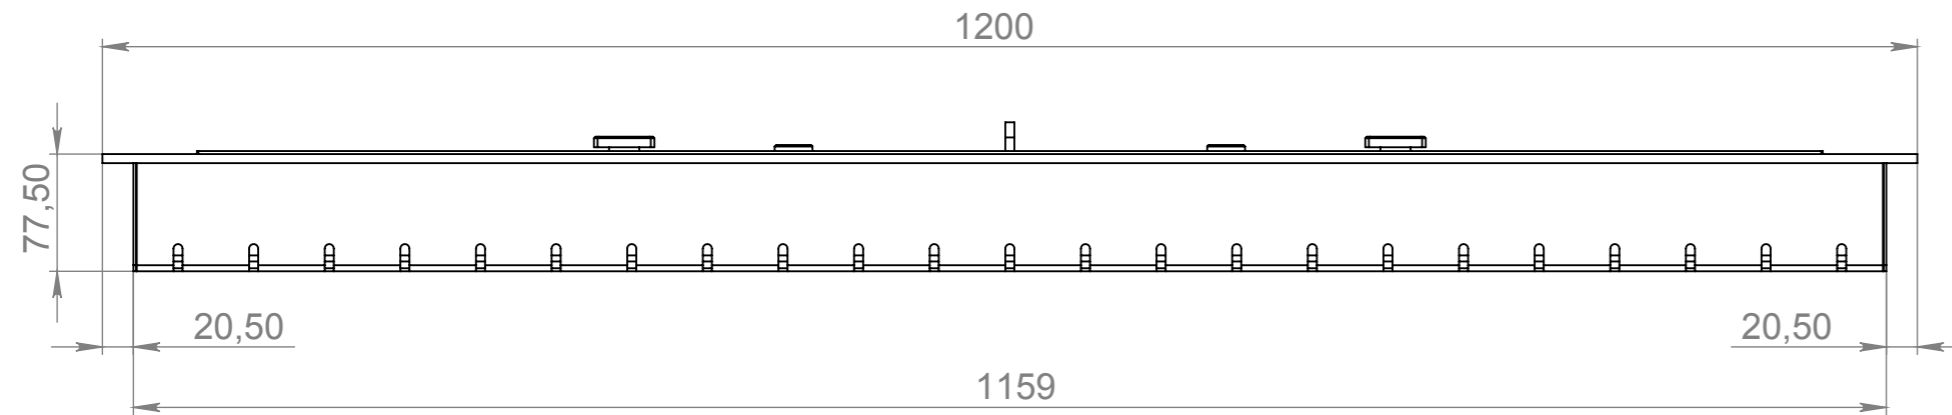

ТБ ВАСАТ 1200-250

Вид спереди

Вид сбоку

Вид сверху

Позиция	Описание	Кол-во
1	Лицевая панель толщ. 6 мм	1
2	Вентиляционный корпус	1
3	Вентиляционные отверстия	-
4	Ручка пламягасителя	2
5	Место заправки и контроля уровня топлива	2
6	Ушко регулировочной задвижки	1
7	Пламегаситель	1

Изм.	Лист	№ докум.	Подп.	Дата
Разраб.				
Пров.				
Т. контр.				
Н. контр.				
Утв.				

ТБ Васат 1200-250

Габаритные размеры топливного блока Васат 1200-250

Лит.	Масса	Масштаб
Лист 1	Листов 1	

Вид сверху, вид спереди, вид сбоку, изометрия, таблица