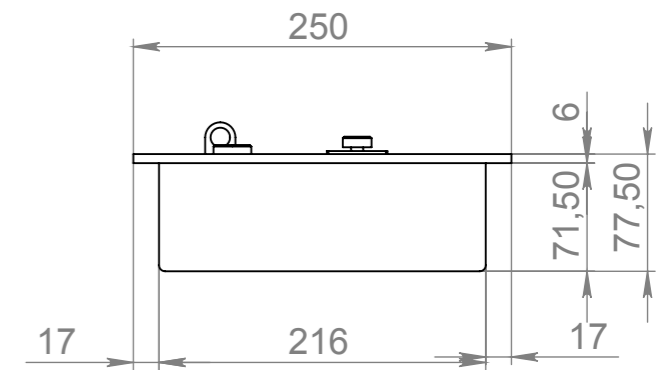

ТБ ВАСАТ 1200-250

Вид спереди

Вид сбоку

Вид сверху

Позиция	Описание	Кол-во
1	Лицевая панель толщ. 6 мм	1
2	Вентиляционный корпус	1
3	Вентиляционные отверстия	-
4	Ручка пламягасителя	2
5	Место заправки и контроля уровня топлива	2
6	Ушко регулировочной задвижки	1
7	Пламегаситель	1

Изм.	Лист	№ докум.	Подп.	Дата
Разраб.				
Пров.				
Т. контр.				
Н. контр.				
Утв.				

ТБ Васат 1200-250

Габаритные размеры топливного блока Васат 1200-250

Лит.	Масса	Масштаб
Лист 1	Листов 1	

Вид сверху, вид спереди, вид сбоку, изометрия, таблица