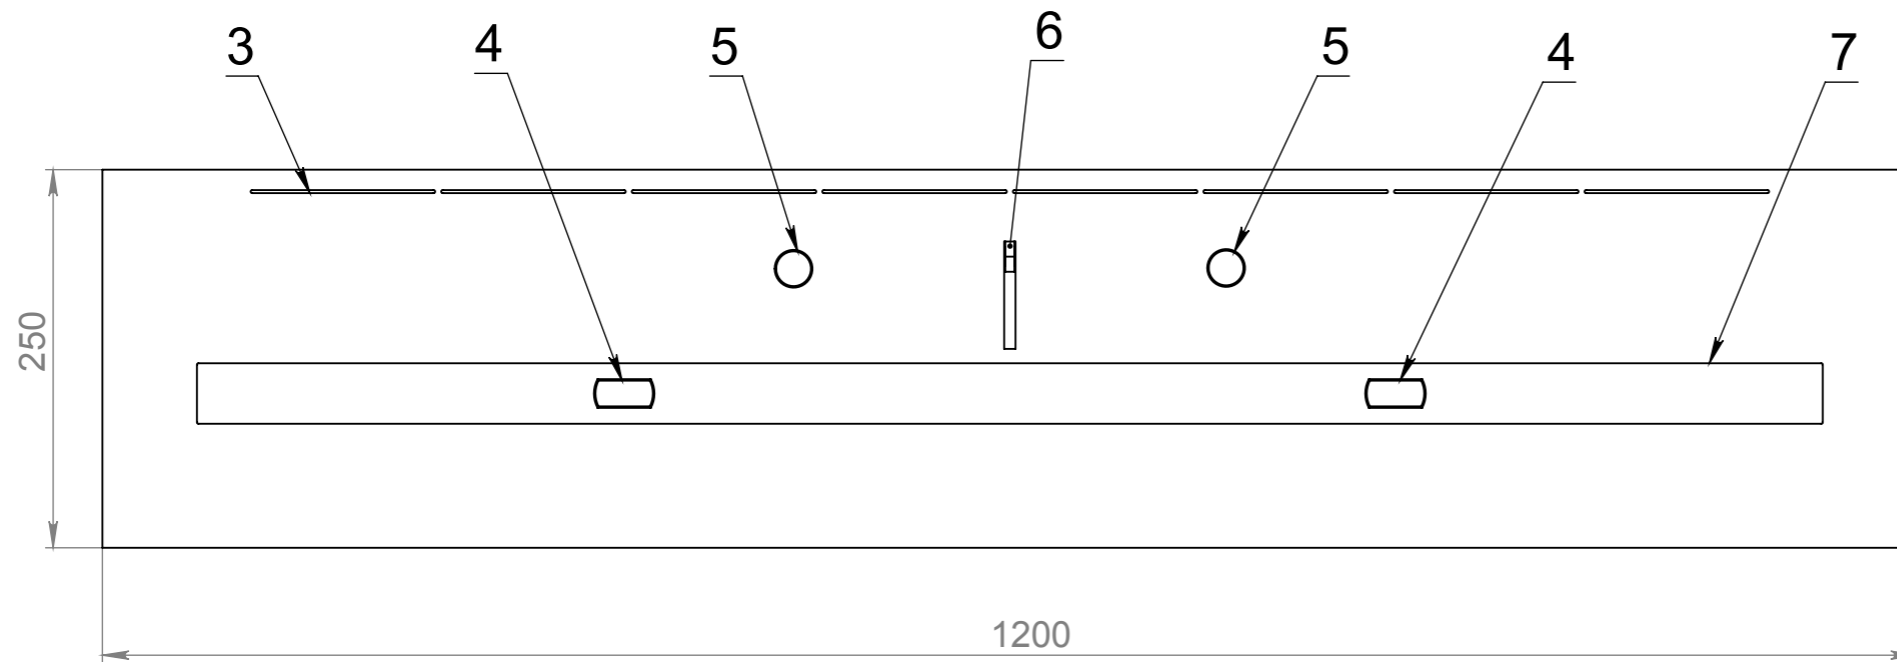

ТБ ВАСАТ 1200-250

Вид спереди

Вид сбоку

Вид сверху

Позиция	Описание	Кол-во
1	Лицевая панель толщ. 6 мм	1
2	Вентиляционный корпус	1
3	Вентиляционные отверстия	-
4	Ручка пламягасителя	2
5	Место заправки и контроля уровня топлива	2
6	Ушко регулировочной задвижки	1
7	Пламегаситель	1

Изм.	Лист	№ докум.	Подп.	Дата
Разраб.				
Пров.				
Т. контр.				
Н. контр.				
Утв.				

ТБ Васат 1200-250

Габаритные размеры топливного блока Васат 1200-250

Лит.	Масса	Масштаб
Лист 1	Листов 1	

Вид сверху, вид спереди, вид сбоку, изометрия, таблица