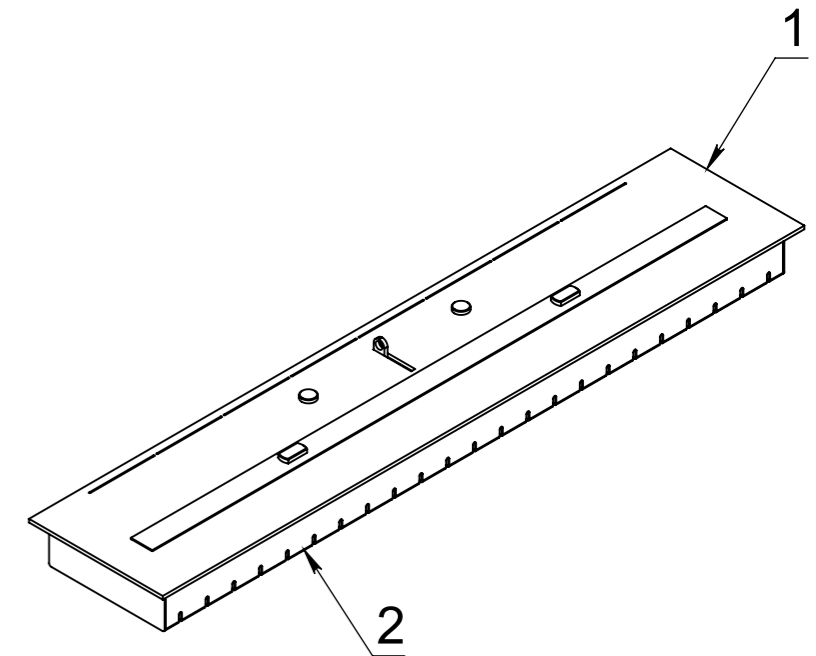

ТБ ВАСАТ 1200-250

Вид спереди

Вид сбоку

Вид сверху

Позиция	Описание	Кол-во
1	Лицевая панель толщ. 6 мм	1
2	Вентиляционный корпус	1
3	Вентиляционные отверстия	-
4	Ручка пламягасителя	2
5	Место заправки и контроля уровня топлива	2
6	Ушко регулировочной задвижки	1
7	Пламегаситель	1

Изм.	Лист	№ докум.	Подп.	Дата
Разраб.				
Пров.				
Т. контр.				
Н. контр.				
Утв.				

ТБ Васат 1200-250

Габаритные размеры топливного блока Васат 1200-250

Лит.	Масса	Масштаб
Лист 1	Листов 1	

Вид сверху, вид спереди, вид сбоку, изометрия, таблица