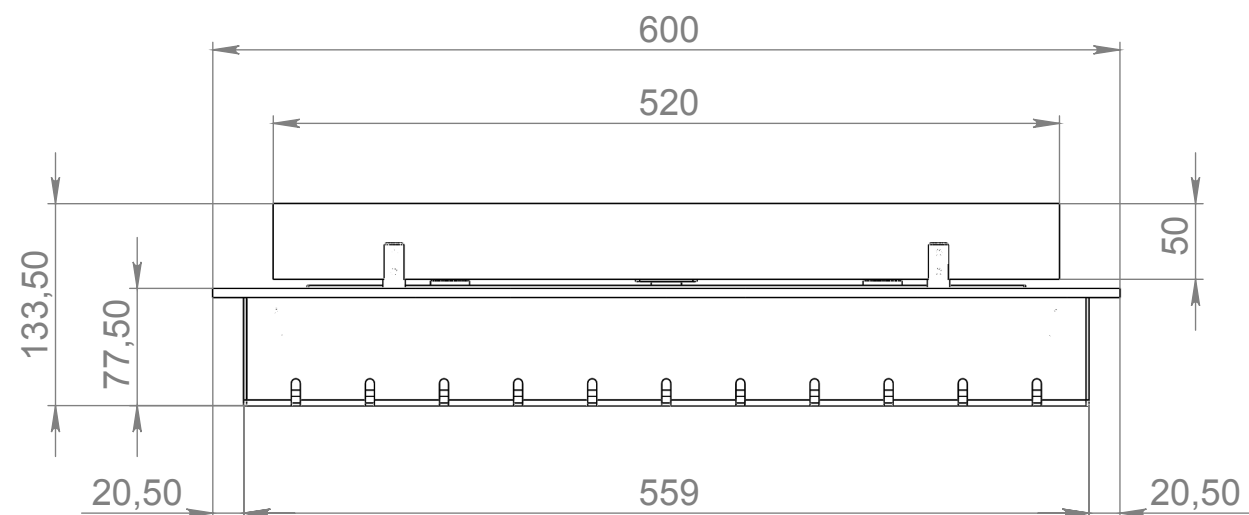

ТБ КАТМАЙ 600-250-С1

Вид спереди

Вид сбоку

Вид сверху

Позиция	Описание	Кол-во
1	Лицевая панель толщ. 6 мм	1
2	Вентиляционный корпус	1
3	Пламегаситель	1
4	Ручка пламегасителя	1
5	Место заправки и контроля уровня топлива	2
6	Ушко регулировочной задвижки	1
7	Вентиляционные отверстия	
8	Стекло жаропрочное 520x50x4	1
9	Крепление полнотелое нержавеющей	2

					ТБ КАТМАЙ 600-250 -С1			
Изм.	Лист	№ докум.	Подп.	Дата	Габаритные размеры топливного блока Катмай 600-250-С1	Лит.	Масса	Масштаб
Разраб.								
Пров.								
Т. контр.								
Н. контр.					Вид сверху, вид спереди, вид сбоку, изометрия, таблица	Лист 1		Листов 1
Утв.						GLOSS FIRE		