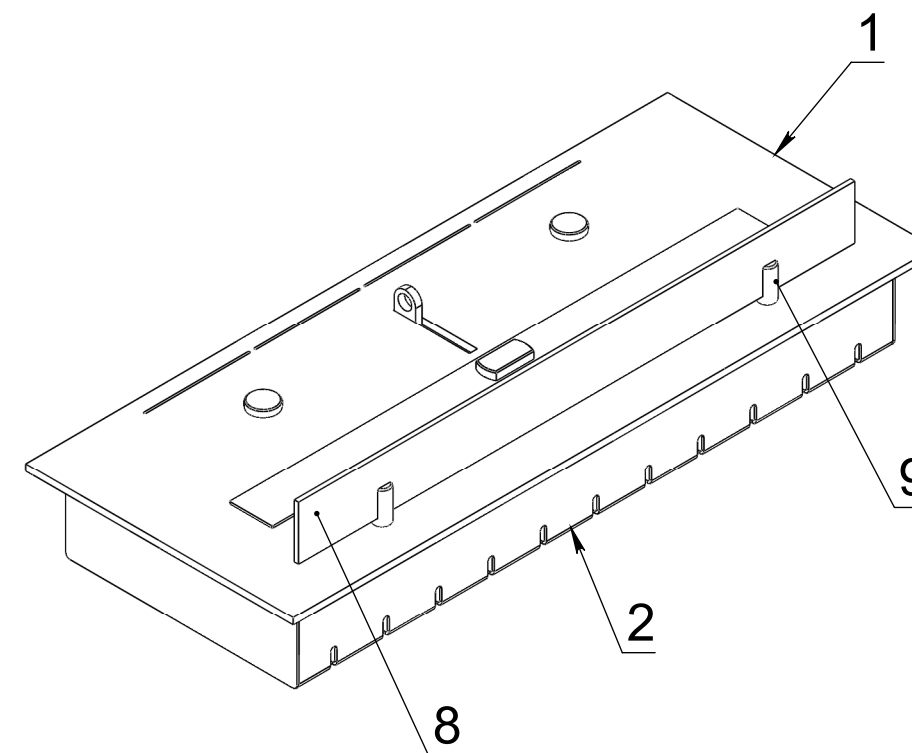

ТБ КАТМАЙ 600-250-С1

Вид спереди

Вид сбоку

Вид сверху

Позиция	Описание	Кол-во
1	Лицевая панель толщ. 6 мм	1
2	Вентиляционный корпус	1
3	Пламегаситель	1
4	Ручка пламегасителя	1
5	Место заправки и контроля уровня топлива	2
6	Ушко регулировочной задвижки	1
7	Вентиляционные отверстия	
8	Стекло жаропрочное 520x50x4	1
9	Крепление полнотелое нержавеющей	2

					ТБ КАТМАЙ 600-250 -С1			
Изм.	Лист	№ докум.	Подп.	Дата	Габаритные размеры топливного блока Катмай 600-250-С1	Лит.	Масса	Масштаб
Разраб.								
Пров.								
Т. контр.								
Н. контр.					Вид сверху, вид спереди, вид сбоку, изометрия, таблица	Лист 1		Листов 1
Утв.						GLOSS FIRE		