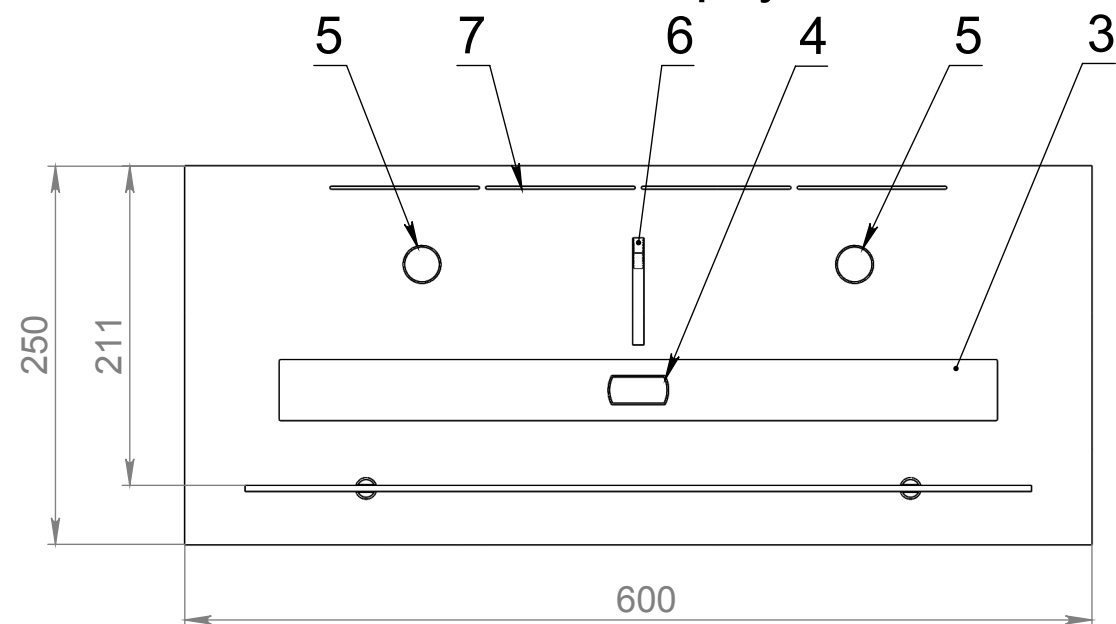

ТБ КАТМАЙ 600-250-С1

Вид спереди

Вид сбоку

Вид сверху

Позиция	Описание	Кол-во
1	Лицевая панель толщ. 6 мм	1
2	Вентиляционный корпус	1
3	Пламегаситель	1
4	Ручка пламегасителя	1
5	Место заправки и контроля уровня топлива	2
6	Ушко регулировочной задвижки	1
7	Вентиляционные отверстия	
8	Стекло жаропрочное 520x50x4	1
9	Крепление полнотелое нержавеющей	2

					ТБ КАТМАЙ 600-250 -С1			
Изм.	Лист	№ докум.	Подп.	Дата	Габаритные размеры топливного блока Катмай 600-250-С1	Лит.	Масса	Масштаб
Разраб.								
Пров.								
Т. контр.								
Н. контр.					Вид сверху, вид спереди, вид сбоку, изометрия, таблица	Лист 1		Листов 1
Утв.						GLOSS FIRE		