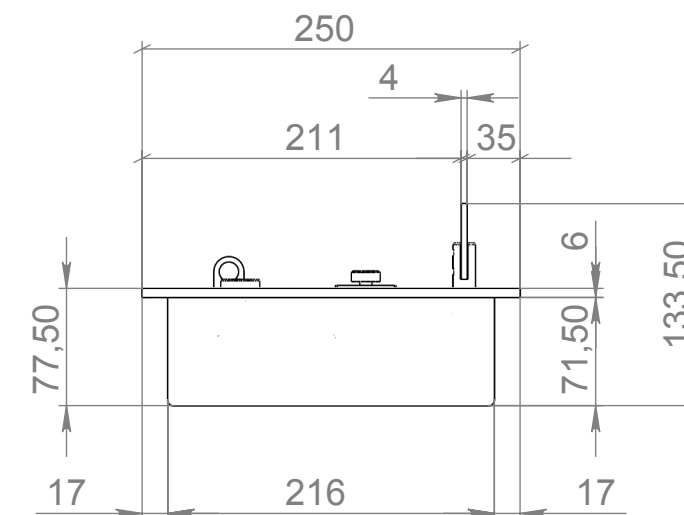

ТБ КАТМАЙ 600-250-С1

Вид спереди

Вид сбоку

Вид сверху

Позиция	Описание	Кол-во
1	Лицевая панель толщ. 6 мм	1
2	Вентиляционный корпус	1
3	Пламегаситель	1
4	Ручка пламегасителя	1
5	Место заправки и контроля уровня топлива	2
6	Ушко регулировочной задвижки	1
7	Вентиляционные отверстия	
8	Стекло жаропрочное 520x50x4	1
9	Крепление полнотелое нержавеющей	2

					ТБ КАТМАЙ 600-250 -С1			
Изм.	Лист	№ докум.	Подп.	Дата	Габаритные размеры топливного блока Катмай 600-250-С1	Лит.	Масса	Масштаб
Разраб.								
Пров.								
Т. контр.								
Н. контр.					Вид сверху, вид спереди, вид сбоку, изометрия, таблица	Лист 1		Листов 1
Утв.						GLOSS FIRE		