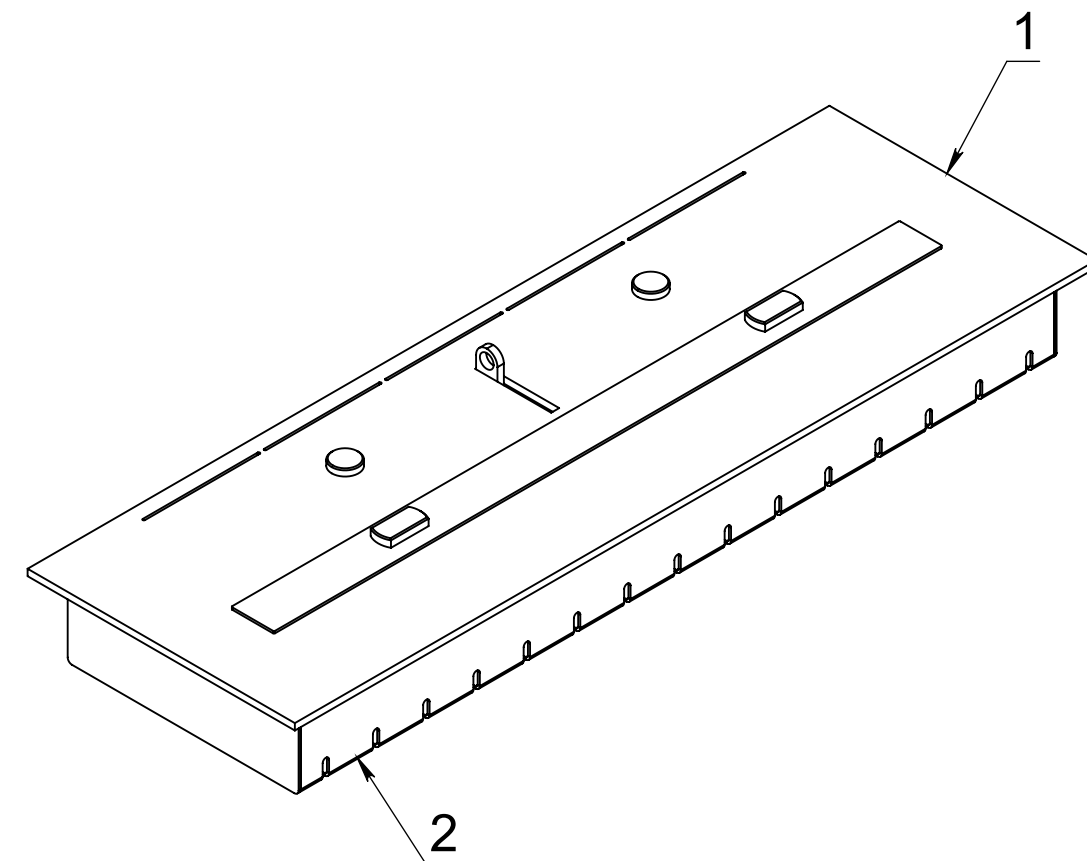

ТБ КАТМАЙ 750-250

Вид спереди

Вид сбоку

Вид сверху

Позиция	Описание	Кол-во
1	Лицевая панель толщ. 6 мм	1
2	Двустенный корпус	1
3	Пламегаситель	1
4	Ручка пламягасителя	2
5	Место заправки и контроля уровня топлива	2
6	Ушко регулировочной задвижки	1
7	Вентиляционные отверстия	

					ТБ КАТМАЙ 750-250			
Изм.	Лист	№ докум.	Подп.	Дата	Габаритные размеры топливного блока Катмай 750-250	Лит.	Масса	Масштаб
Разраб.								
Пров.								
Т. контр.								
Н. контр.					Вид сверху, вид спереди, вид сбоку, изометрия, таблица	Лист 1		Листов 1
Утв.						GLOSS FIRE		