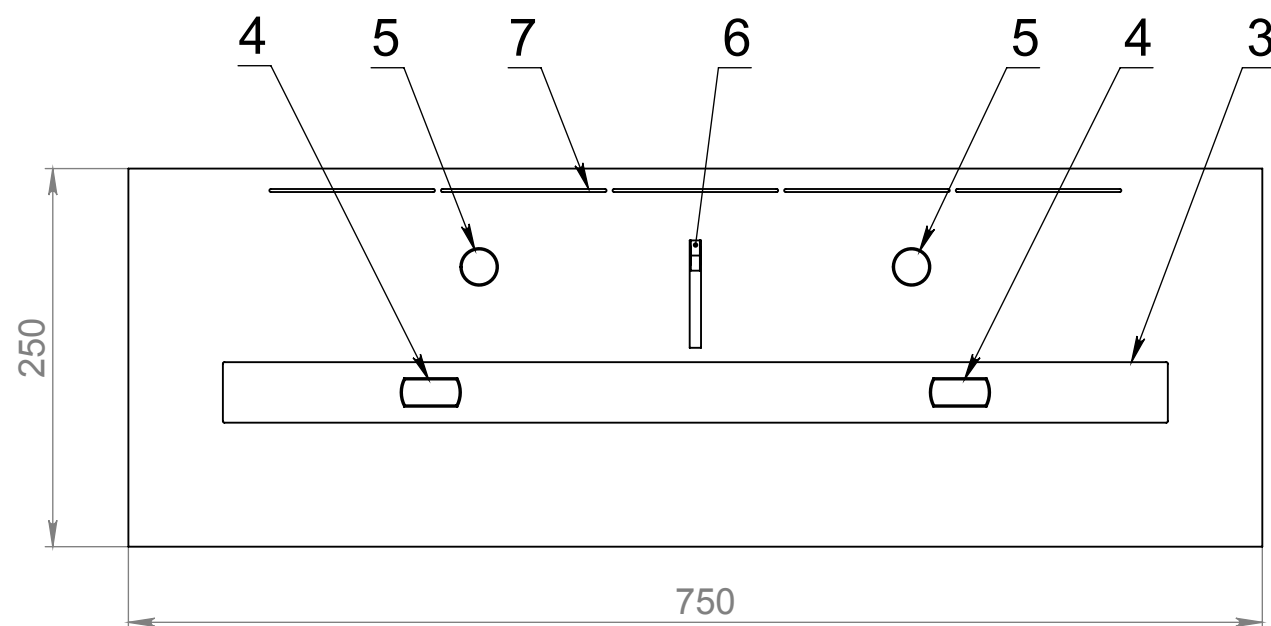

ТБ КАТМАЙ 750-250

Вид спереди

Вид сбоку

Вид сверху

Позиция	Описание	Кол-во
1	Лицевая панель толщ. 6 мм	1
2	Двустенный корпус	1
3	Пламегаситель	1
4	Ручка пламягасителя	2
5	Место заправки и контроля уровня топлива	2
6	Ушко регулировочной задвижки	1
7	Вентиляционные отверстия	

					ТБ КАТМАЙ 750-250			
Изм.	Лист	№ докум.	Подп.	Дата	Габаритные размеры топливного блока Катмай 750-250	Лит.	Масса	Масштаб
Разраб.								
Пров.								
Т. контр.								
Н. контр.					Вид сверху, вид спереди, вид сбоку, изометрия, таблица	Лист 1		Листов 1
Утв.						GLOSS FIRE		