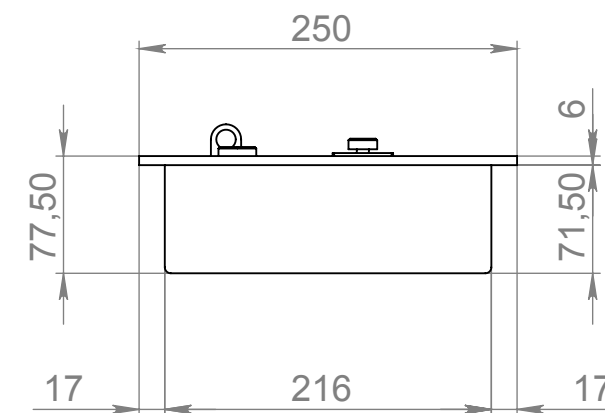

ТБ КАТМАЙ 750-250

Вид спереди

Вид сбоку

Вид сверху

Позиция	Описание	Кол-во
1	Лицевая панель толщ. 6 мм	1
2	Двустенный корпус	1
3	Пламегаситель	1
4	Ручка пламягасителя	2
5	Место заправки и контроля уровня топлива	2
6	Ушко регулировочной задвижки	1
7	Вентиляционные отверстия	

					ТБ КАТМАЙ 750-250			
Изм.	Лист	№ докум.	Подп.	Дата	Габаритные размеры топливного блока Катмай 750-250	Лит.	Масса	Масштаб
Разраб.								
Пров.								
Т. контр.								
Н. контр.					Вид сверху, вид спереди, вид сбоку, изометрия, таблица	Лист 1		Листов 1
Утв.						GLOSS FIRE		