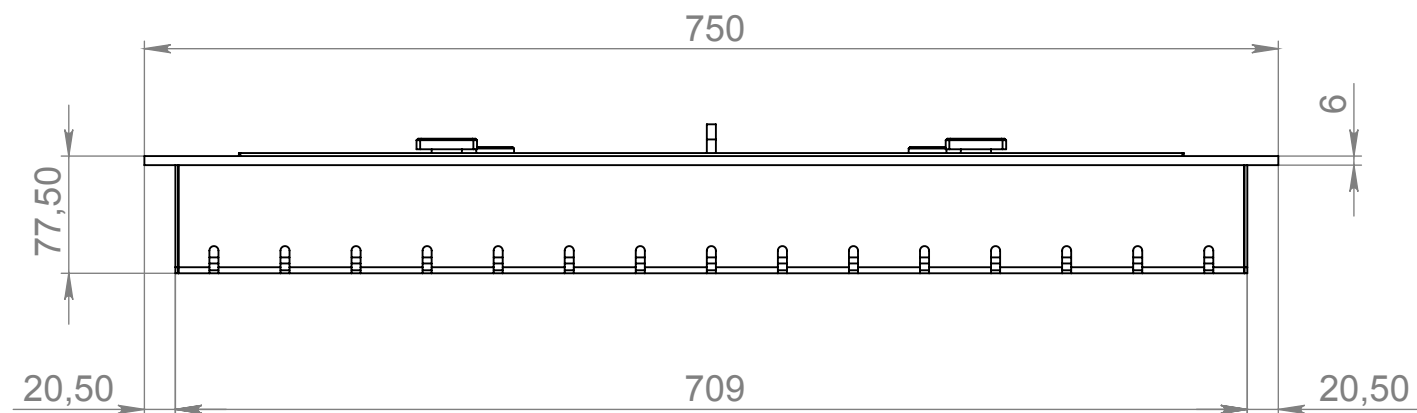

ТБ КАТМАЙ 750-250

Вид спереди

Вид сбоку

Вид сверху

Позиция	Описание	Кол-во
1	Лицевая панель толщ. 6 мм	1
2	Двустенный корпус	1
3	Пламегаситель	1
4	Ручка пламягасителя	2
5	Место заправки и контроля уровня топлива	2
6	Ушко регулировочной задвижки	1
7	Вентиляционные отверстия	

					ТБ КАТМАЙ 750-250			
Изм.	Лист	№ докум.	Подп.	Дата	Габаритные размеры топливного блока Катмай 750-250	Лит.	Масса	Масштаб
Разраб.								
Пров.								
Т. контр.								
Н. контр.					Вид сверху, вид спереди, вид сбоку, изометрия, таблица	Лист 1		Листов 1
Утв.						GLOSS FIRE		