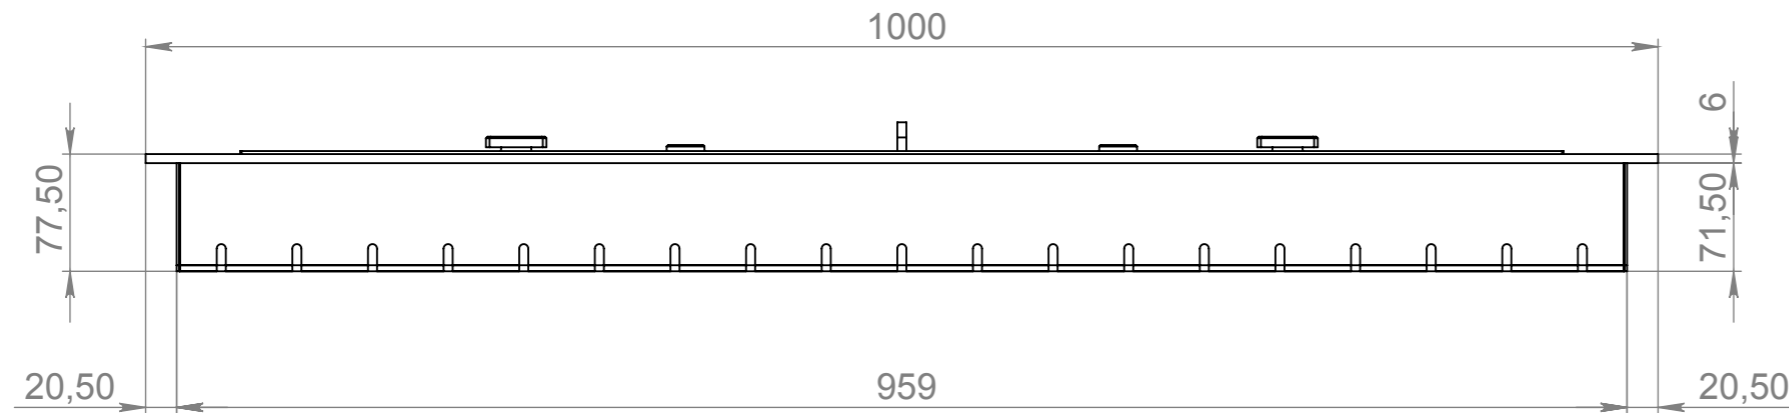

ТБ КАТМАЙ 1000-250

Вид спереди

Вид сбоку

Вид сверху

Позиция	Описание	Кол-во
1	Лицевая панель толщ. 6 мм	1
2	Вентиляционный корпус	1
3	Пламегаситель	1
4	Ручка пламегасителя	2
5	Место заправки и контроля уровня топлива	2
6	Ушко регулировочной задвижки	1
7	Вентиляционные отверстия	

					ТБ Катмай 1000-250		
					Габаритные размеры топливного блока Катмай 1000-250		
Изм.	Лист	№ докум.	Подп.	Дата	Лит.	Масса	Масштаб
Разраб.							
Пров.							
Т. контр.					Лист 1	Листов 1	
Н. контр.					GLOSS FIRE		
Утв.							