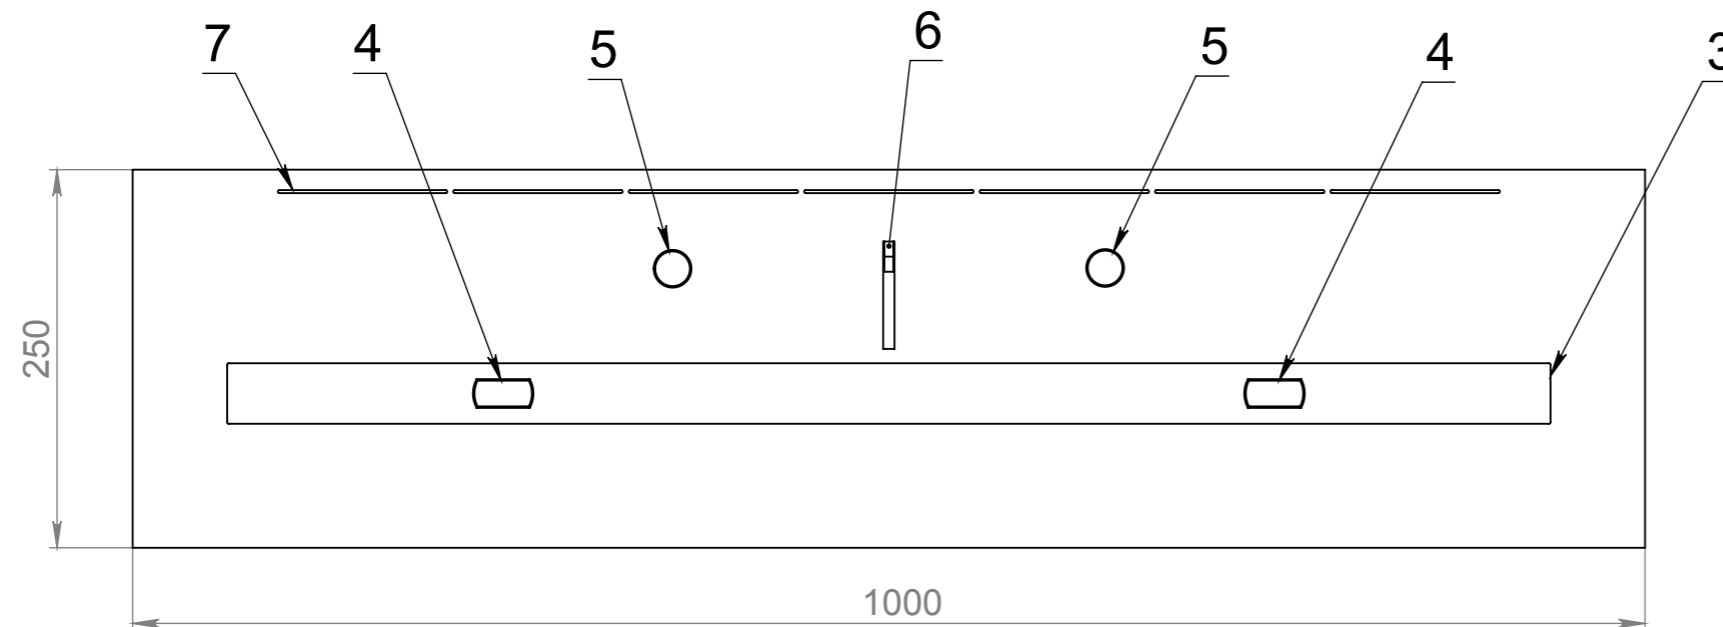

ТБ КАТМАЙ 1000-250

Вид спереди

Вид сбоку

Вид сверху

Позиция	Описание	Кол-во
1	Лицевая панель толщ. 6 мм	1
2	Вентиляционный корпус	1
3	Пламегаситель	1
4	Ручка пламегасителя	2
5	Место заправки и контроля уровня топлива	2
6	Ушко регулировочной задвижки	1
7	Вентиляционные отверстия	

					ТБ Катмай 1000-250		
					Габаритные размеры топливного блока Катмай 1000-250		
Изм.	Лист	№ докум.	Подп.	Дата	Лит.	Масса	Масштаб
Разраб.							
Пров.							
Т. контр.					Лист 1	Листов 1	
Н. контр.					GLOSS FIRE		
Утв.							