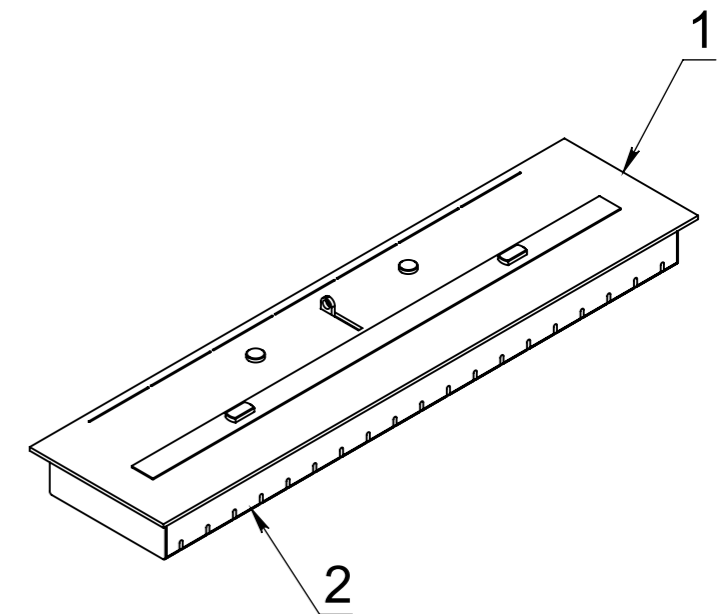

ТБ КАТМАЙ 1000-250

Вид спереди

Вид сбоку

Вид сверху

Позиция	Описание	Кол-во
1	Лицевая панель толщ. 6 мм	1
2	Вентиляционный корпус	1
3	Пламегаситель	1
4	Ручка пламегасителя	2
5	Место заправки и контроля уровня топлива	2
6	Ушко регулировочной задвижки	1
7	Вентиляционные отверстия	

					ТБ Катмай 1000-250		
					Габаритные размеры топливного блока Катмай 1000-250		
Изм.	Лист	№ докум.	Подп.	Дата	Лит.	Масса	Масштаб
Разраб.							
Пров.							
Т. контр.					Лист 1	Листов 1	
Н. контр.					GLOSS FIRE		
Утв.							