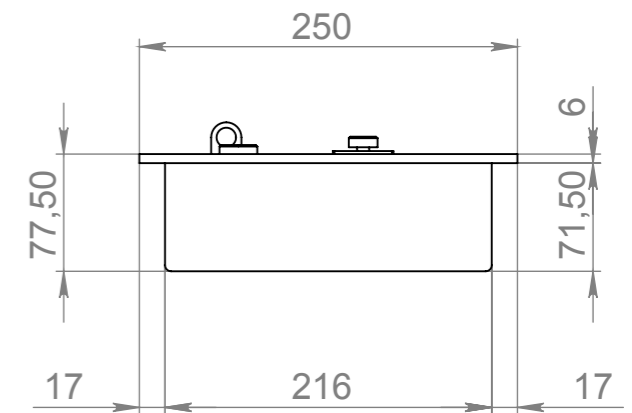

ТБ КАТМАЙ 1000-250

Вид спереди

Вид сбоку

Вид сверху

Позиция	Описание	Кол-во
1	Лицевая панель толщ. 6 мм	1
2	Вентиляционный корпус	1
3	Пламегаситель	1
4	Ручка пламегасителя	2
5	Место заправки и контроля уровня топлива	2
6	Ушко регулировочной задвижки	1
7	Вентиляционные отверстия	

					ТБ Катмай 1000-250		
					Габаритные размеры топливного блока Катмай 1000-250		
Изм.	Лист	№ докум.	Подп.	Дата	Лит.	Масса	Масштаб
Разраб.							
Пров.							
Т. контр.					Лист 1	Листов 1	
Н. контр.					GLOSS FIRE		
Утв.							